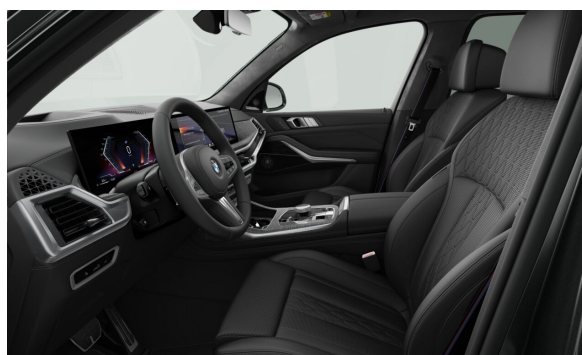

BMW Autorizovaný dealer

Číslo nabídky 25301
Datum vytištění 12-05-2026
Číslo objednávky 9645231
Strana 5 / 9

S01FM 22" M kola z lehké slitiny Double-spoke 913 M 38.220
Bicolour,kombin.pneu,runflat

INTERIÉR.

Cena včetně DPH CZK

FZBSW	BMW Individual celokožené čalounění Merino Black / Black	65.026
S04LM	Dřevěné obložení interiéru Finition Black s metalickým efektem, vysoce lesklé	0

PAKETY & VOLITELNÁ VÝBAVA.

		Cena včetně DPH CZK
S02PA	Bezpečnostní šrouby kol	0
S02VH	Integrované aktivní řízení včetně natáčení kol zadní nápravy	39.286
S0337	M sportovní paket	138.190
S0710	M sportovní kožený volant	0
S0715	M aerodynamický paket	0
S0760	M Shadowline černé vysoce lesklé okenní lišty	0
S0776	BMW Individual čalounění stropu Alcantara v barvě antracitu	0
S033B	M sportovní paket Pro	47.424
S01MA	M sportovní výfukový systém	0
S03M3	M sportovní brzdy s černými třmeny	0
S04GQ	M bezpečnostní pásy	0
S07M9	M Shadowline černé vysoce lesklé okenní lišty s rozšířeným obsahem	0
S03AC	Elektricky ovládané tažné zařízení	36.582
S03DN	BMW ledvinky "Iconic Glow"	13.546
S03MC	BMW Individual střešní podélné nosníky v provedení High-gloss Shadow Line	0
S0420	Protisluneční ochrana oken	16.796
S0453	Aktivní ventilace předních sedadel	24.388
S04A2	Skleněné prvky interiéru "CraftedClarity"	17.888
S04FL	Travel & Comfort System	8.138
S04M5	BMW Individual přístrojová deska v kůži	0
S04NM	Paket Ambient Air	9.490
S0536	Nezávislé topení	39.286