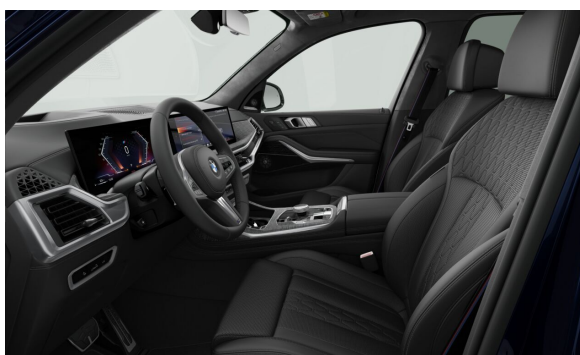

S01FH 22" M kola z lehké slitiny V-spoke 755 M Jet Black,kombinované sport.pneu 74.802

INTERIÉR.

Cena včetně DPH CZK

FZBSW	BMW Individual celokožené čalounění Merino Black / Black	65.026
S04LM	Dřevěné obložení interiéru Finition Black s metalickým efektem, vysoce lesklé	0