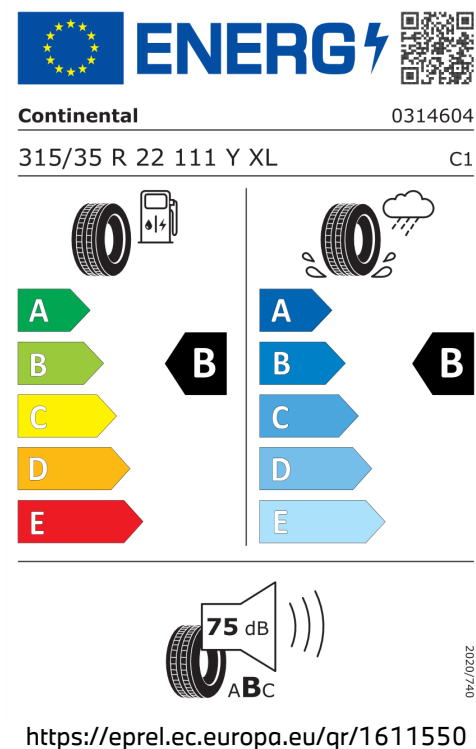

Pirelli 1004294

Continental 1611550