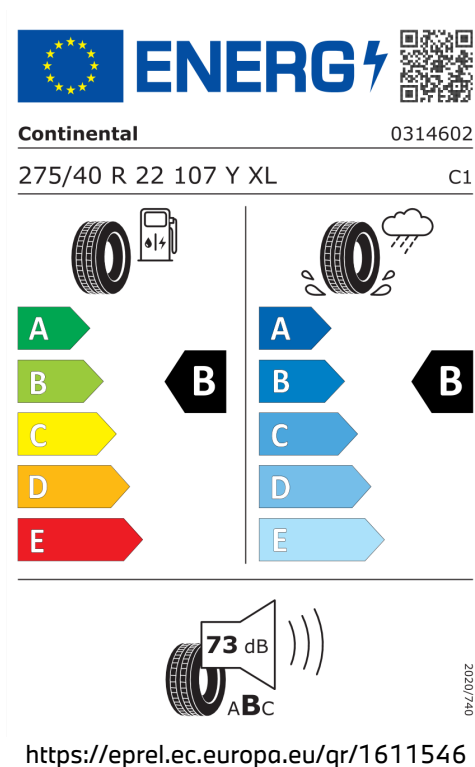

215 g/km

Spotřeba paliva

8,2 l/100 km

Šířka	2.218 mm	Emisní norma	EU6e-bis-FCM
Výška	1.835 mm	Počet válců	6
Délka	5.181 mm	Zdvihový objem	2.993 cm ³
Počet míst	7	Druh paliva	Diesel
Provozní hmotnost	2.565 kg	Převodovka	Automatická
Točivý moment	720 Nm	NO _x	30,4 mg/km
Výkon	259 kW (352 k)	Pevné částice	0,44 mg/km
Maximální rychlost	245 km/h	Hladina hluku při stání v dB(A) / 1/min*	73 dB (3300 1/min)
Objem nádrže	80 l	Hladina hluku projíždějícího vozidla v dB(A)*	66 dB

Emise hluku: Hodnoty naměřené v souladu s nařízením EHK OSN č. 51/EU č. 540/2014 jsou zaokrouhlené.

Veškeré uvedené ceny jsou cenami doporučenými.

BMW Autorizovaný dealer

ŠTÍTKY PNEUMATIK.

Continental 1611546