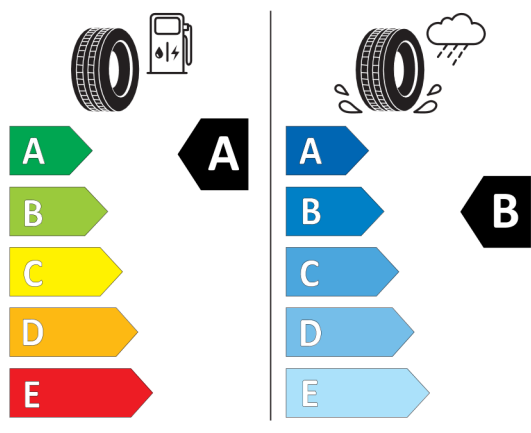

# EU energetický štítek pneumatik

531280

GOODYEAR 582719

225/55R17 97 W C1

2020/740

<https://eprel.ec.europa.eu/qr/531280>

381723

BRIDGESTONE 13204