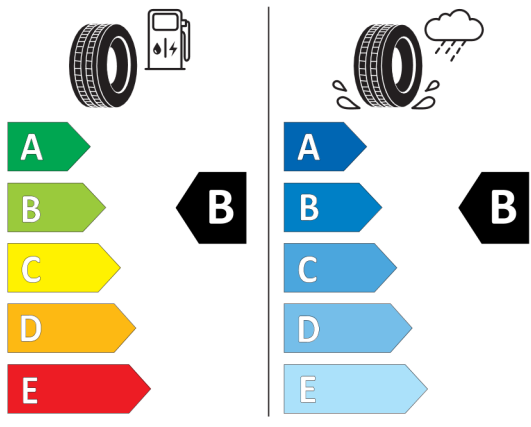

529635

GOODYEAR

540537

255/35R19 96 Y XL

C1