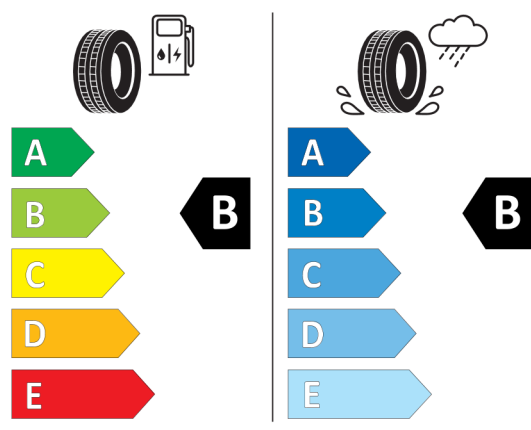

2020/740

<https://eprel.ec.europa.eu/qr/529638>

595517

PIRELLI 27508

255/35R19 96 Y XL C1