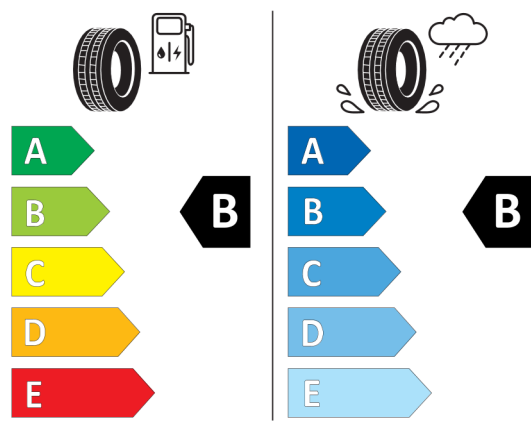

2020/740

<https://eprel.ec.europa.eu/qr/381411>

595518

PIRELLI 27509

225/40R19 93 Y XL C1