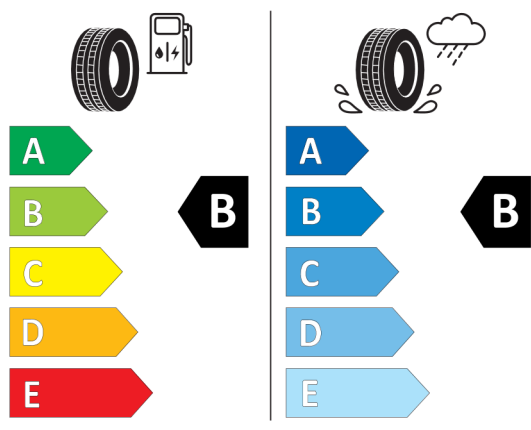

EU energetický štítek pneumatik

381411

BRIDGESTONE 9828

225/40 R19 93 Y XL C1