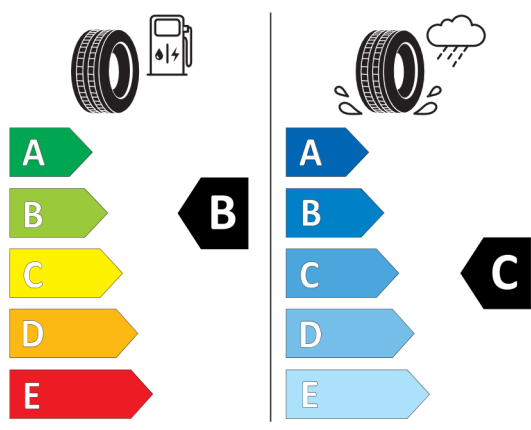

225/40R19 93 Y XL C1

2020/740

<https://eprel.ec.europa.eu/qr/595518>

529638

GOODYEAR 540555

225/40R19 93 Y XL C1

2020/740

<https://eprel.ec.europa.eu/qr/529638>