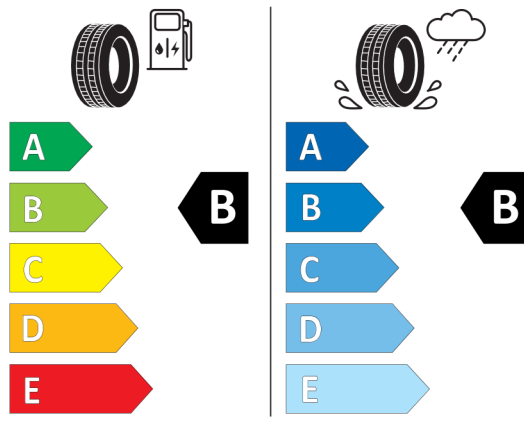

2020/740

<https://eprel.ec.europa.eu/qr/529635>

382651

BRIDGESTONE

9830

255/35 R19 96 Y XL

C1