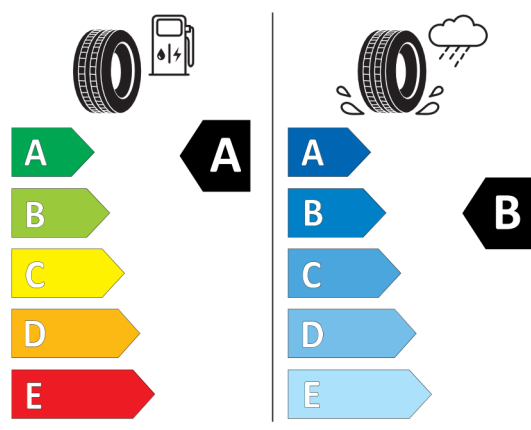

2020/740

<https://eprel.ec.europa.eu/qr/382669>

595913

PIRELLI 31461

255/40R18 99 Y XL C1