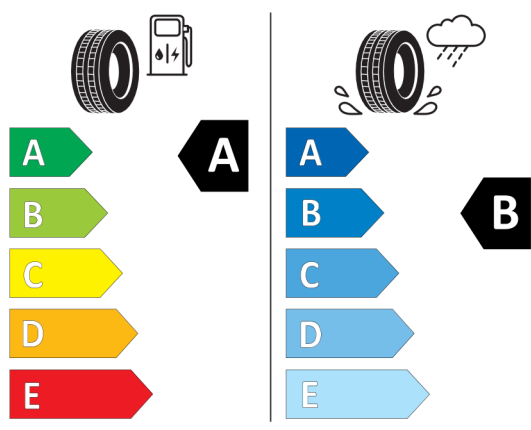

595504

PIRELLI 27459

225/45R18 95 Y XL C1

2020/740

<https://eprel.ec.europa.eu/qr/595504>

382669

BRIDGESTONE 13648

255/40 R18 99 Y XL C1