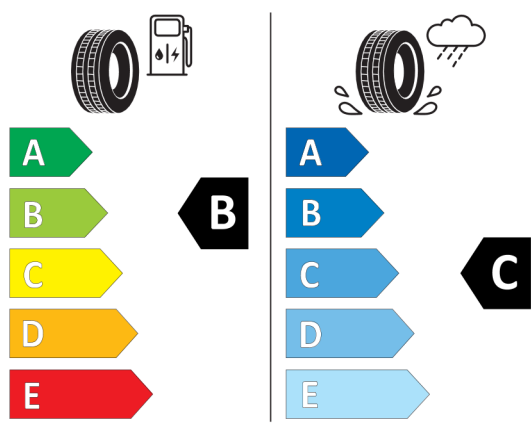

225/40R19 93 Y XL C1

2020/740

<https://eprel.ec.europa.eu/qr/595518>

529638

**GOODYEAR** 540555

225/40R19 93 Y XL C1

2020/740

<https://eprel.ec.europa.eu/qr/529638>