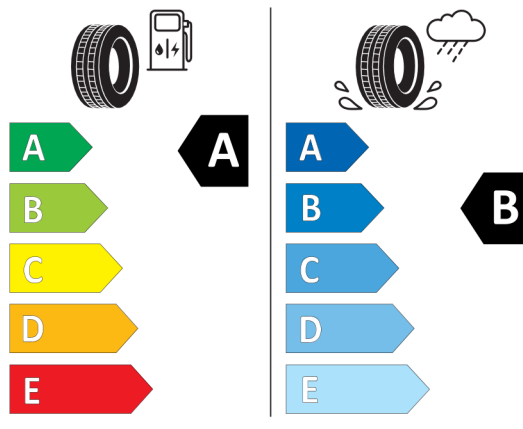

2020/740

<https://eprel.ec.europa.eu/qr/596423>

445663

MICHELIN 855886

255/40R19 100 Y XL C1