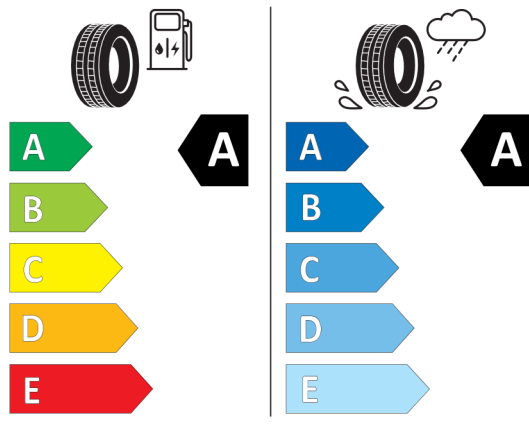

2020/740

<https://eprel.ec.europa.eu/qr/596421>

649687

Hankook

1025924

255/40R19 100 Y XL

C1