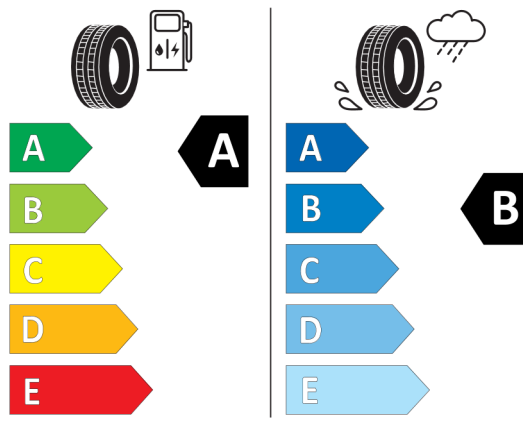

2020/740

<https://eprel.ec.europa.eu/qr/649684>

445662

MICHELIN 142551

245/40R19 98 Y XL C1