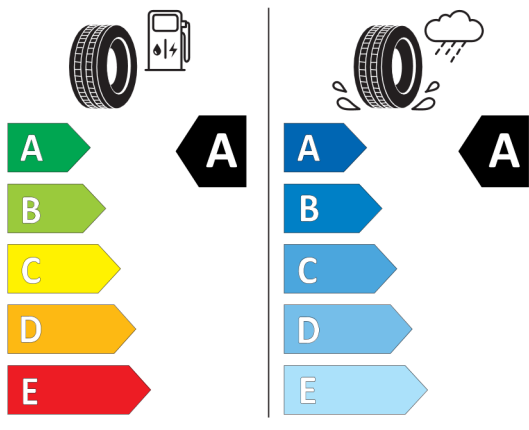

EU energetický štítek pneumatik

649684

Hankook 1025923

245/40R19 98 Y XL C1