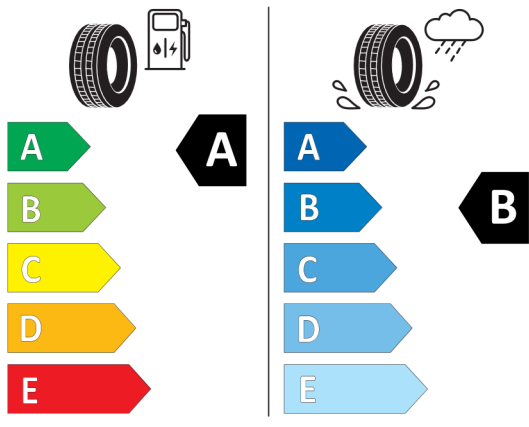

596421

PIRELLI

37940

255/40R19 100 Y XL

C1