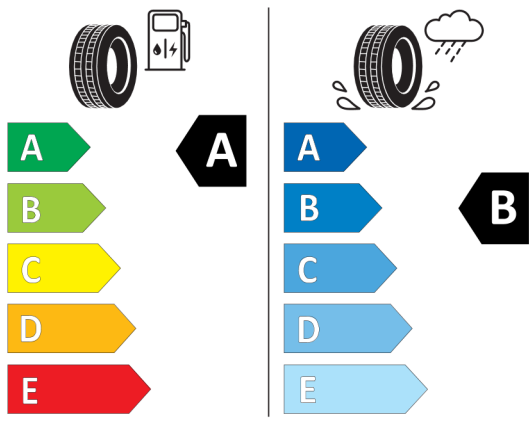

245/40R19 98 Y XL C1

2020/740

<https://eprel.ec.europa.eu/qr/445662>

596423

PIRELLI 37942

245/40R19 98 Y XL C1

2020/740

<https://eprel.ec.europa.eu/qr/596423>