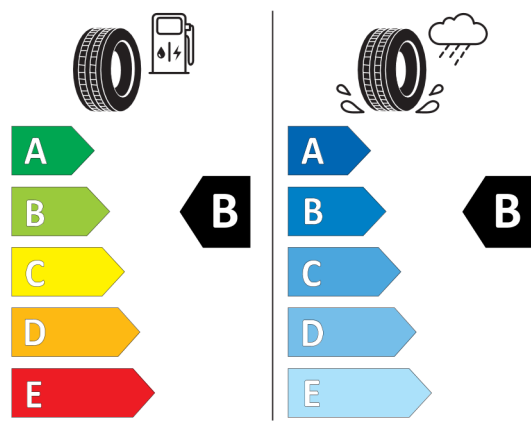

2020/740

<https://eprel.ec.europa.eu/qr/482738>

595675

PIRELLI 28208

275/40R22 107 Y XL C1