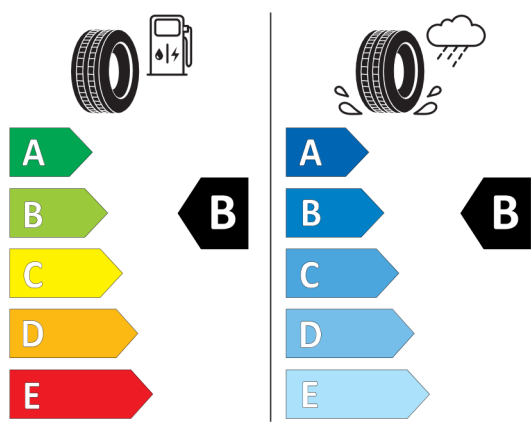

275/40R22 107 Y XL C1

2020/740

<https://eprel.ec.europa.eu/qr/595675>

481356

Continental 0358808

315/35 R 22 111 Y XL C1

2020/740

<https://eprel.ec.europa.eu/qr/481356>