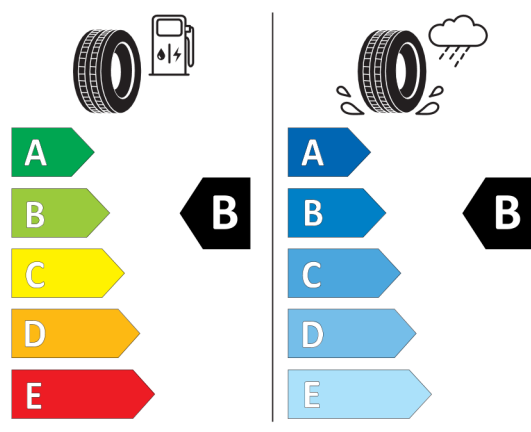

2020/740

<https://eprel.ec.europa.eu/qr/481356>

595676

PIRELLI 28209

315/35R22 111 Y XL C1