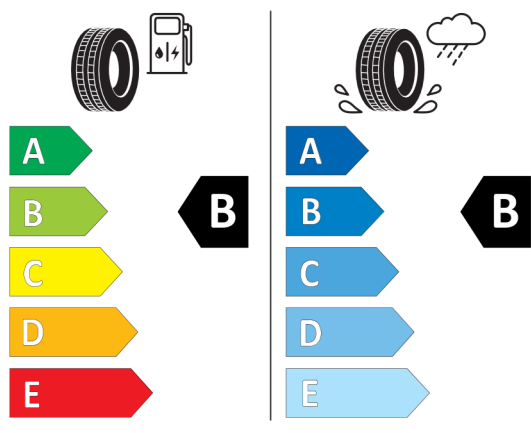

EU energetický štítek pneumatik

482738

Continental 0358811

275/40 R 22 107 Y XL C1