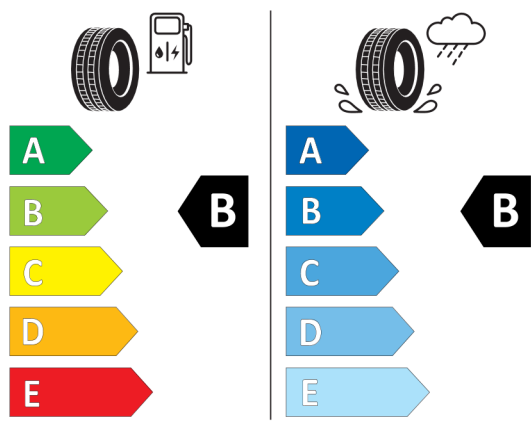

275/40R22 107 Y XL C1

2020/740

<https://eprel.ec.europa.eu/qr/595675>

595676

PIRELLI 28209

315/35R22 111 Y XL C1

2020/740

<https://eprel.ec.europa.eu/qr/595676>