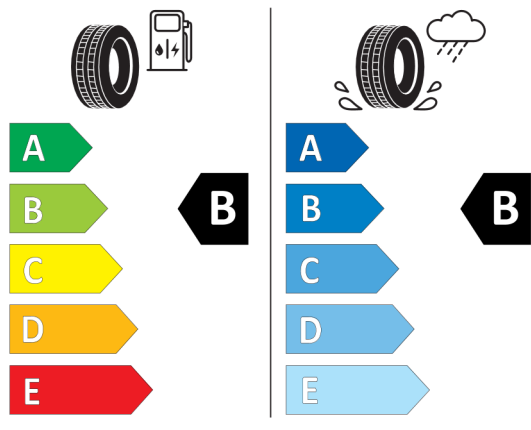

EU energetický štítek pneumatik

482738

Continental 0358811

275/40 R 22 107 Y XL C1