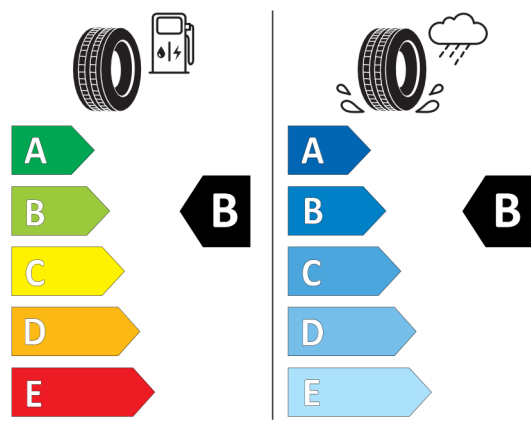

2020/740

<https://eprel.ec.europa.eu/qr/595676>

481356

Continental 0358808

315/35 R 22 111 Y XL C1