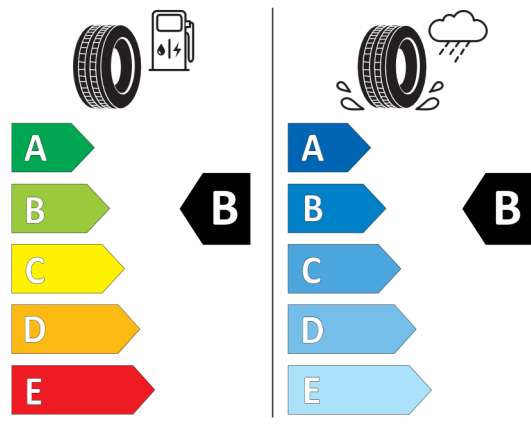

2020/740

<https://eprel.ec.europa.eu/qr/482738>

595675

PIRELLI 28208

275/40R22 107 Y XL C1