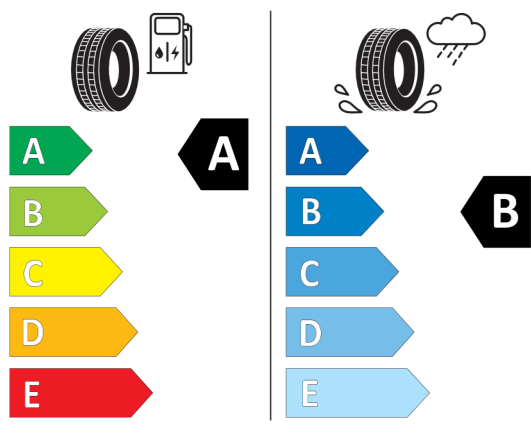

Autorizovaný dealer si vyhrazuje právo na změny cen, technických parametrů a specifikací bez předchozího upozornění.

EU energetický štítek pneumatik

595993

PIRELLI 32624

275/35R22 104 Y XL C1

2020/740

<https://eprel.ec.europa.eu/qr/595993>