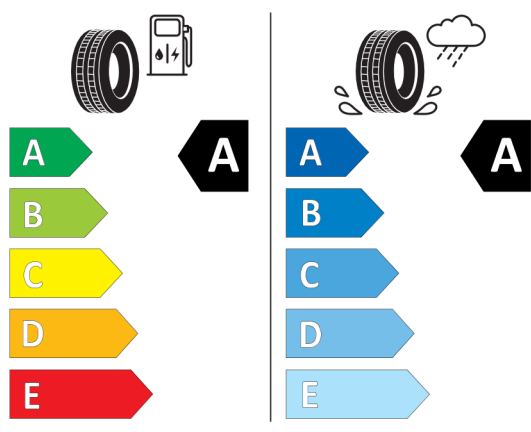

Autorizovaný dealer si vyhrazuje právo na změny cen, technických parametrů a specifikací bez předchozího upozornění.

EU energetický štítek pneumatik

595993

PIRELLI 32624

275/35R22 104 Y XL C1

2020/740

<https://eprel.ec.europa.eu/qr/595993>

482526

Continental 0358846

275/35 R 22 104 Y XL C1

2020/740

<https://eprel.ec.europa.eu/qr/482526>

481320

Continental 0358806

315/30 R 22 107 Y XL C1