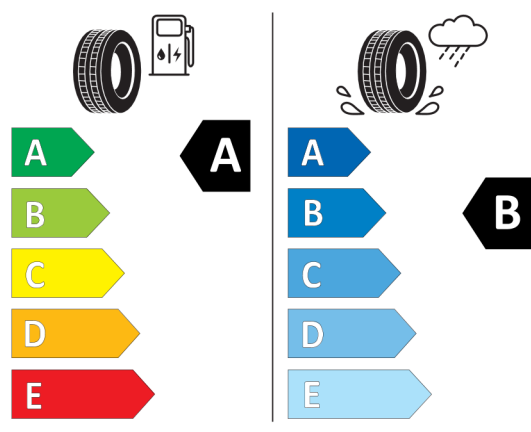

2020/740

<https://eprel.ec.europa.eu/qr/481320>

595992

PIRELLI 32621

315/30R22 107 Y XL C1