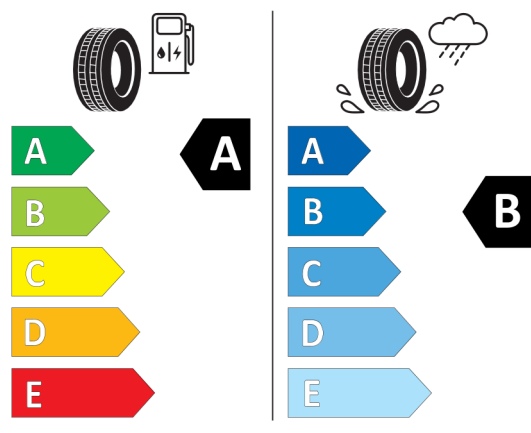

2020/740

<https://eprel.ec.europa.eu/qr/595993>

482526

Continental 0358846

275/35 R 22 104 Y XL C1