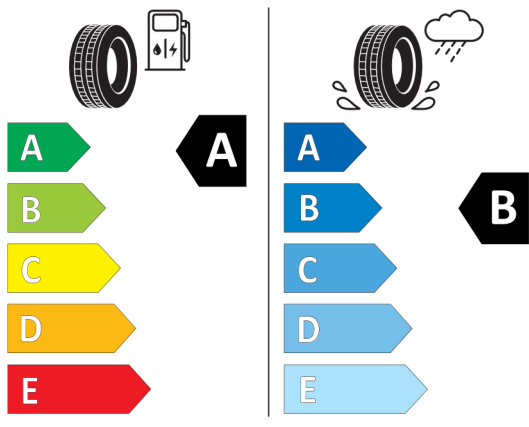

2020/740

<https://eprel.ec.europa.eu/qr/530042>

530986

GOODYEAR 577424

275/40R18 103 Y XL C1