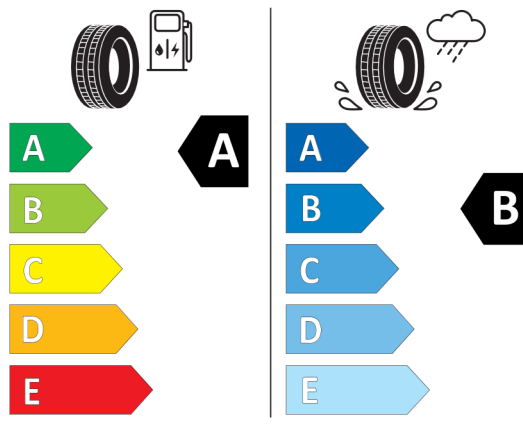

2020/740

<https://eprel.ec.europa.eu/qr/595874>

530042

GOODYEAR 547965

245/45R18 100 Y XL C1