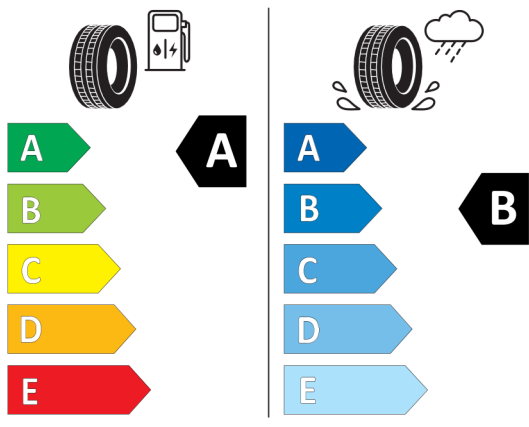

Autorizovaný dealer si vyhrazuje právo na změny cen, technických parametrů a specifikací bez předchozího upozornění.

EU energetický štítek pneumatik

595874

PIRELLI 31206

245/45R18 100 Y XL C1

2020/740

<https://eprel.ec.europa.eu/qr/595874>