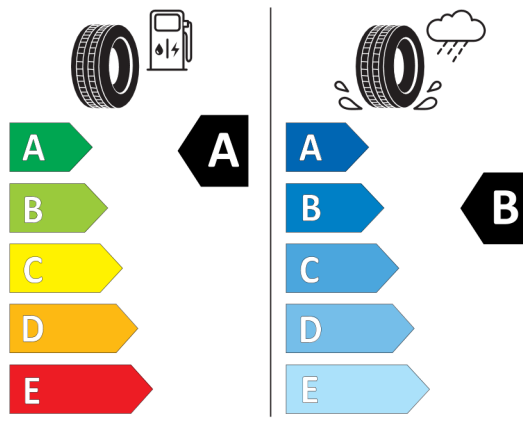

2020/740

<https://eprel.ec.europa.eu/qr/530986>

595875

PIRELLI 31207

275/40R18 103 Y XL C1

2020/740

<https://eprel.ec.europa.eu/qr/595875>