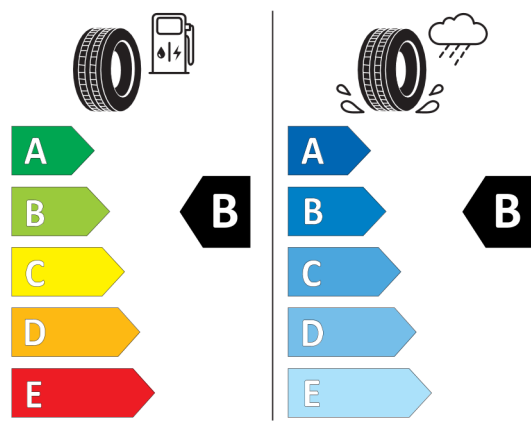

581098

PIRELLI 27516

275/45R20 110 Y XL C1

2020/740

<https://eprel.ec.europa.eu/qr/581098>

466533

Hankook 1023867

275/45R20 110 Y XL C1