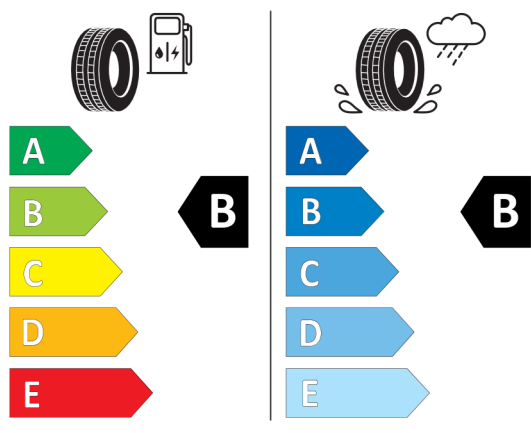

EU energetický štítek pneumatik

581098

PIRELLI 27516

275/45R20 110 Y XL C1