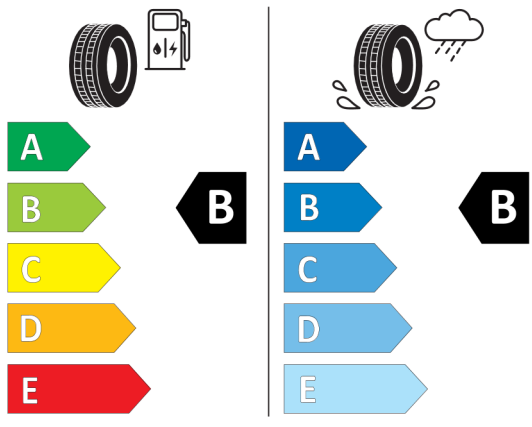

PIRELLI 27515

305/40R20 112 Y XL C1

2020/740

<https://eprel.ec.europa.eu/qr/581089>

466536

Hankook 1023814

305/40R20 112 Y XL C1

2020/740