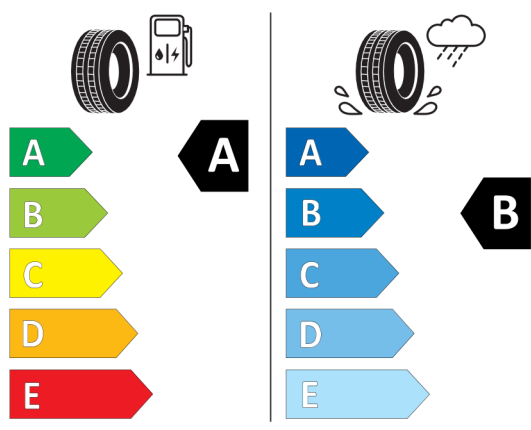

225/45R17 94 Y XL C1

2020/740

<https://eprel.ec.europa.eu/qr/411531>

595907

PIRELLI 31431

225/45R17 94 Y XL C1

2020/740

<https://eprel.ec.europa.eu/qr/595907>