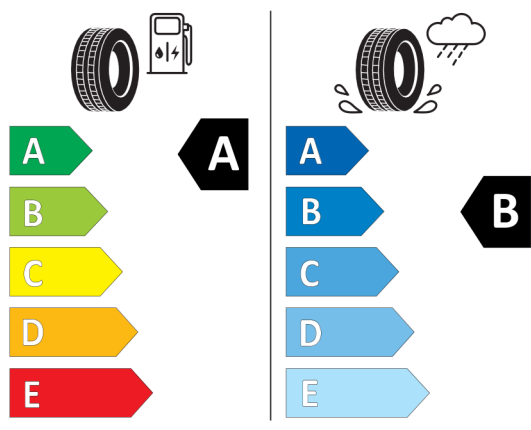

# EU energetický štítek pneumatik

529951

GOODYEAR 546604

225/45R19 96 W XL C1

2020/740

<https://eprel.ec.europa.eu/qr/529951>

411573

MICHELIN 672008