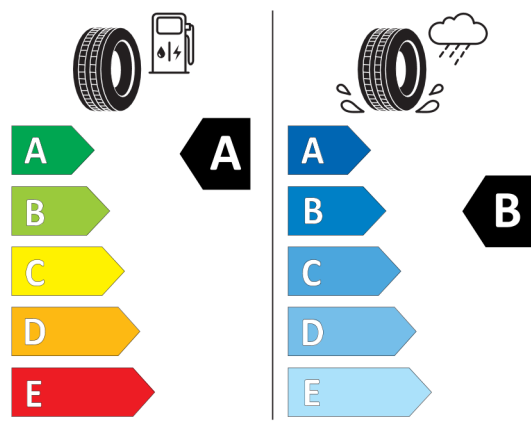

2020/740

<https://eprel.ec.europa.eu/qr/595913>

382669

BRIDGESTONE 13648

255/40 R18 99 Y XL C1