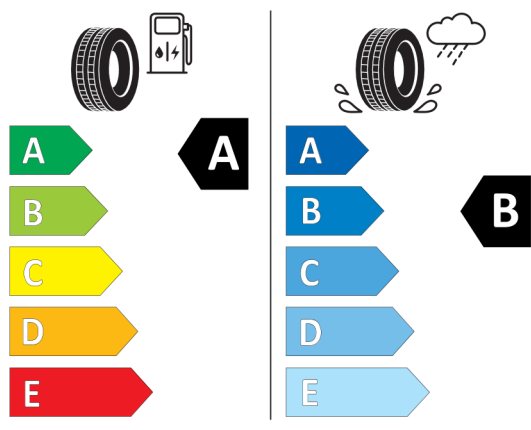

595504

PIRELLI 27459

225/45R18 95 Y XL C1

2020/740

<https://eprel.ec.europa.eu/qr/595504>

595913

PIRELLI 31461

255/40R18 99 Y XL C1