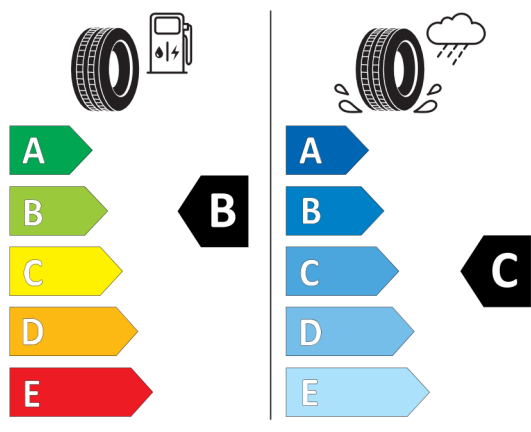

595518

PIRELLI 27509

225/40R19 93 Y XL C1

2020/740

<https://eprel.ec.europa.eu/qr/595518>

529638

GOODYEAR 540555

225/40R19 93 Y XL C1