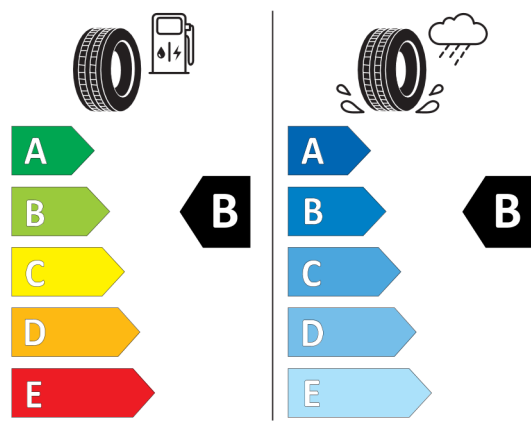

2020/740

<https://eprel.ec.europa.eu/qr/381411>

595518

PIRELLI 27509

225/40R19 93 Y XL C1