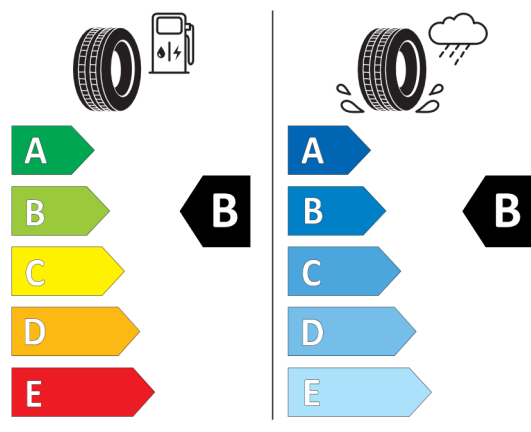

2020/740

<https://eprel.ec.europa.eu/qr/529638>

595517

PIRELLI 27508

255/35R19 96 Y XL C1