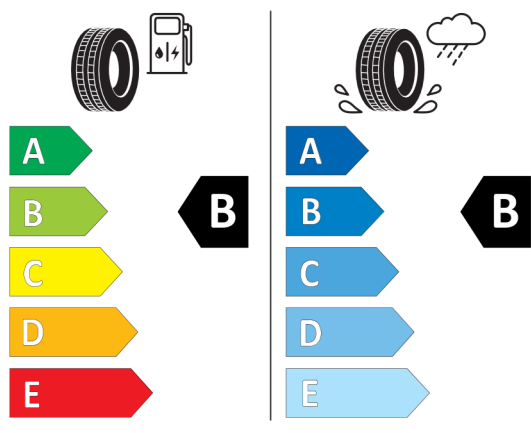

Autorizovaný dealer si vyhrazuje právo na změny cen, technických parametrů a specifikací bez předchozího upozornění.

EU energetický štítek pneumatik

381411

BRIDGESTONE 9828

225/40 R19 93 Y XL C1

2020/740

<https://eprel.ec.europa.eu/qr/381411>