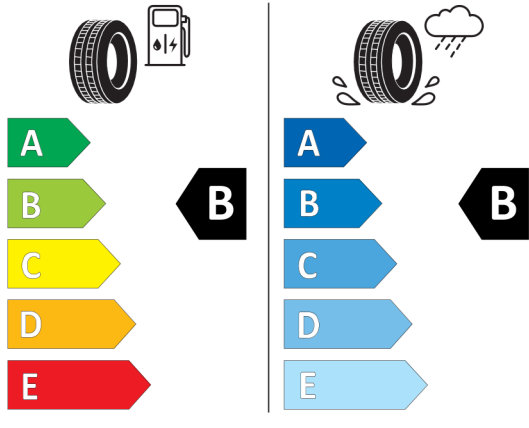

529635

GOODYEAR

540537

255/35R19 96 Y XL

C1

2020/740

<https://eprel.ec.europa.eu/qr/529635>