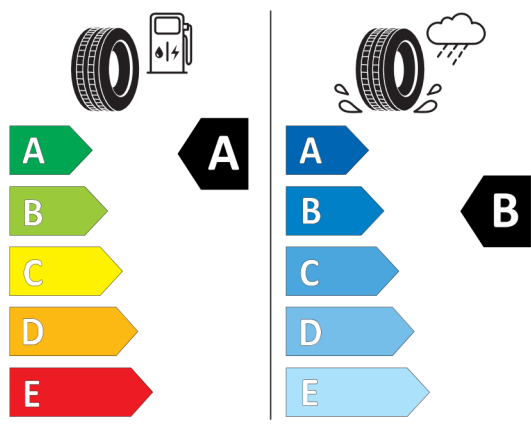

530042

GOODYEAR 547965

245/45R18 100 Y XL C1

2020/740

<https://eprel.ec.europa.eu/qr/530042>

530986

GOODYEAR 577424

275/40R18 103 Y XL C1