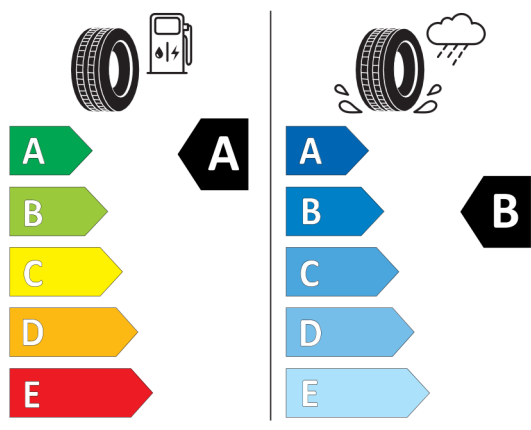

Autorizovaný dealer si vyhrazuje právo na změny cen, technických parametrů a specifikací bez předchozího upozornění.

EU energetický štítek pneumatik

595874

PIRELLI 31206

245/45R18 100 Y XL C1

2020/740

<https://eprel.ec.europa.eu/qr/595874>