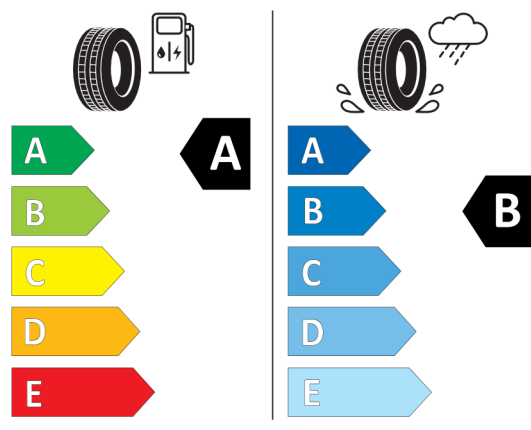

2020/740

<https://eprel.ec.europa.eu/qr/530986>

595875

PIRELLI 31207

275/40R18 103 Y XL C1

2020/740

<https://eprel.ec.europa.eu/qr/595875>