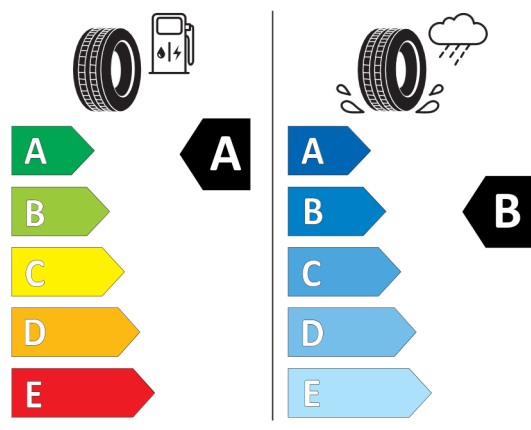

2020/740

<https://eprel.ec.europa.eu/qr/595874>

530042

GOODYEAR 547965

245/45R18 100 Y XL C1