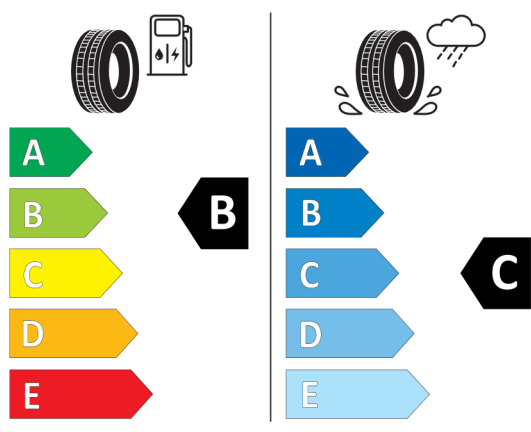

225/40R19 93 Y XL C1

2020/740

<https://eprel.ec.europa.eu/qr/595518>

529638

GOODYEAR 540555

225/40R19 93 Y XL C1

2020/740

<https://eprel.ec.europa.eu/qr/529638>