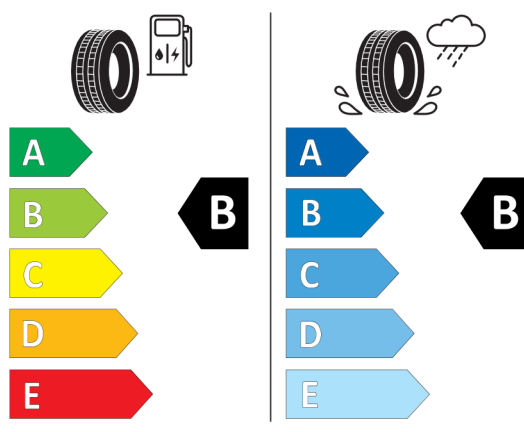

2020/740

<https://eprel.ec.europa.eu/qr/529638>

595517

PIRELLI 27508

255/35R19 96 Y XL C1