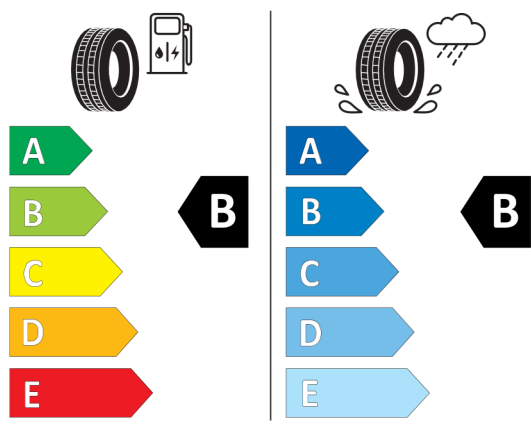

EU energetický štítek pneumatik

381411

BRIDGESTONE 9828

225/40 R19 93 Y XL C1