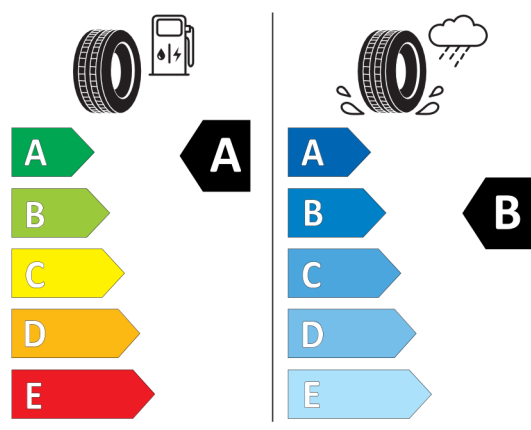

2020/740

<https://eprel.ec.europa.eu/qr/411531>

381490

BRIDGESTONE 9851

225/45 R17 94 Y XL C1