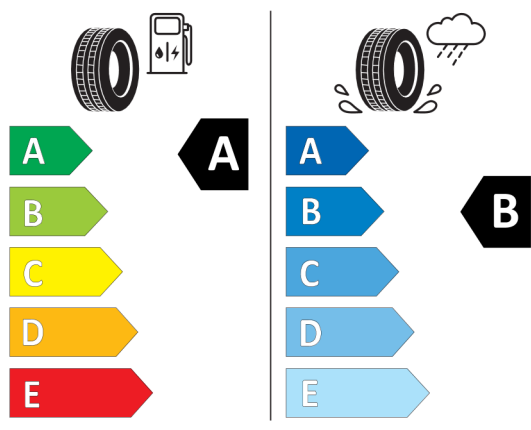

Autorizovaný dealer si vyhrazuje právo na změny cen, technických parametrů a specifikací bez předchozího upozornění.

EU energetický štítek pneumatik

529952

GOODYEAR 546605

225/45R17 94 Y XL C1

2020/740

<https://eprel.ec.europa.eu/qr/529952>