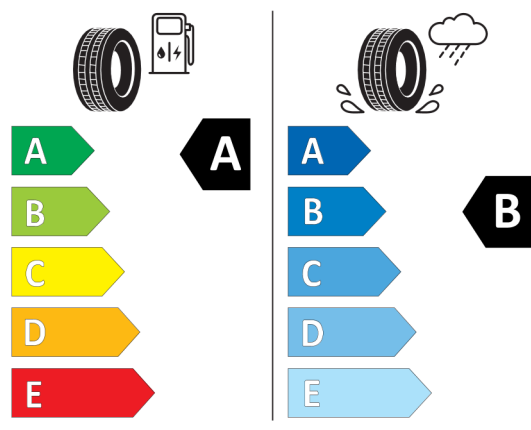

2020/740

<https://eprel.ec.europa.eu/qr/529952>

595907

PIRELLI 31431

225/45R17 94 Y XL C1