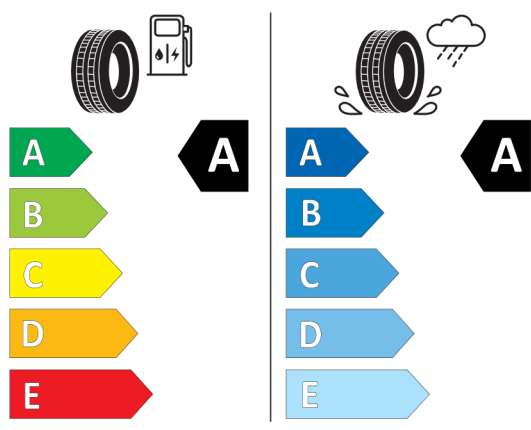

2020/740

<https://eprel.ec.europa.eu/qr/595907>

411531

MICHELIN 662780

225/45R17 94 Y XL C1