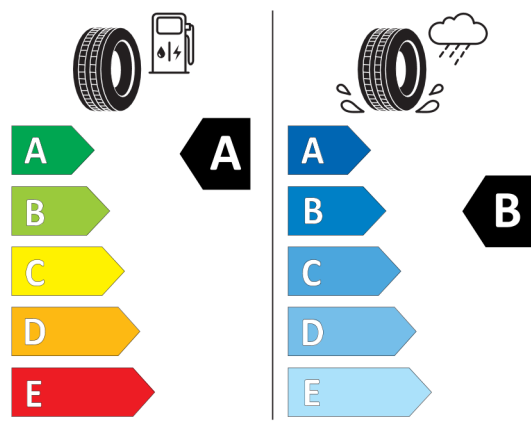

2020/740

<https://eprel.ec.europa.eu/qr/531127>

596753

PIRELLI 39282

275/35R19 100 Y XL C1

2020/740

<https://eprel.ec.europa.eu/qr/596753>