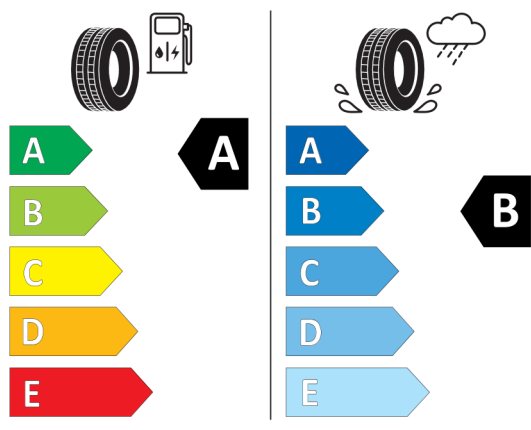

2020/740

<https://eprel.ec.europa.eu/qr/596238>

531127

GOODYEAR 579269

275/35R19 100 Y XL C1