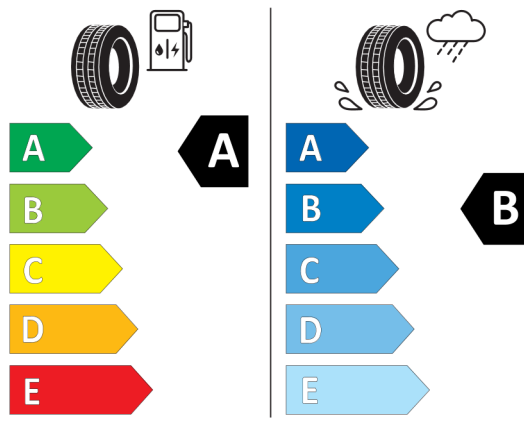

2020/740

<https://eprel.ec.europa.eu/qr/381541>

595504

PIRELLI 27459

225/45R18 95 Y XL C1