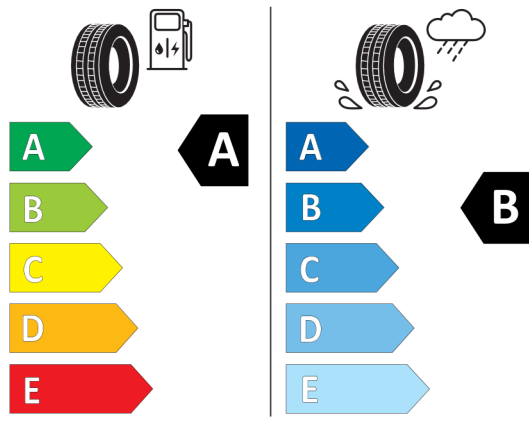

2020/740

<https://eprel.ec.europa.eu/qr/382669>

445667

MICHELIN 284524

255/40R18 99 Y XL C1