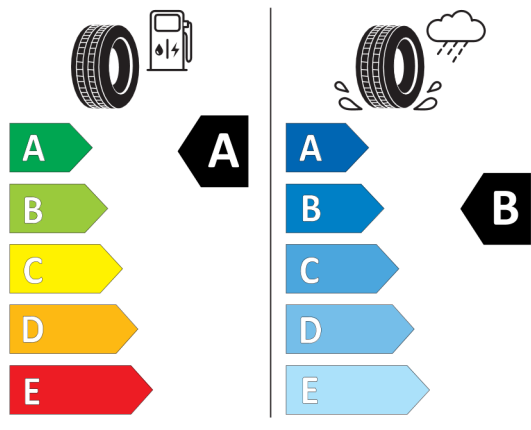

Autorizovaný dealer si vyhrazuje právo na změny cen, technických parametrů a specifikací bez předchozího upozornění.

EU energetický štítek pneumatik

381541

BRIDGESTONE 9822

225/45 R18 95 Y XL C1

2020/740

<https://eprel.ec.europa.eu/qr/381541>