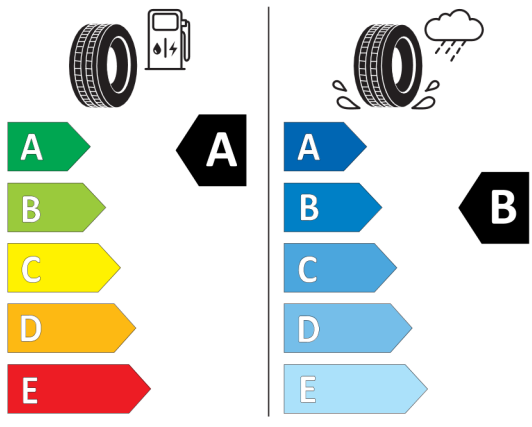

382669

BRIDGESTONE 13648

255/40 R18 99 Y XL C1