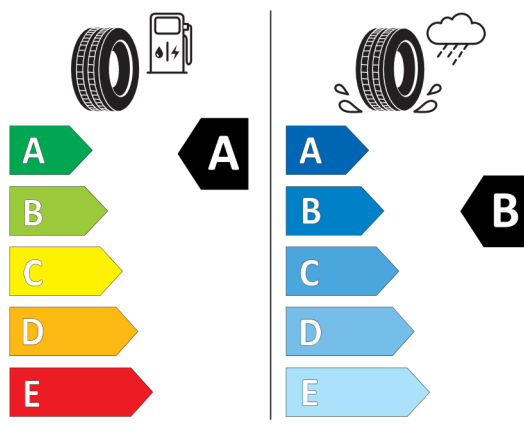

2020/740

<https://eprel.ec.europa.eu/qr/445666>

595913

PIRELLI 31461

255/40R18 99 Y XL C1