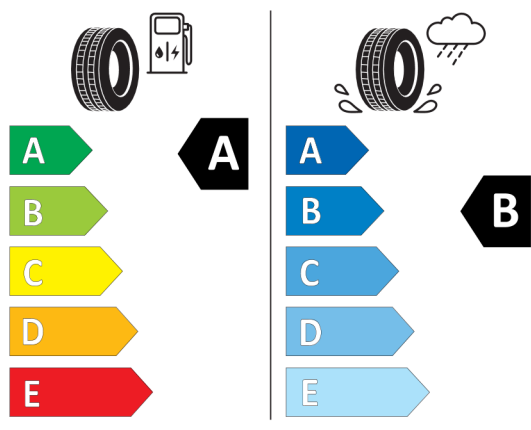

595504

PIRELLI 27459

225/45R18 95 Y XL C1

2020/740

<https://eprel.ec.europa.eu/qr/595504>

445666

MICHELIN 651590

225/45R18 95 Y XL C1