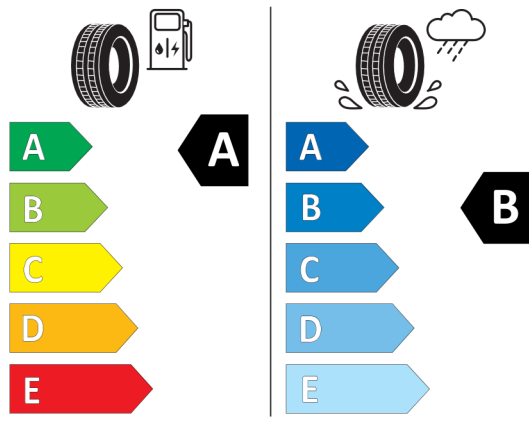

2020/740

<https://eprel.ec.europa.eu/qr/382669>

595913

PIRELLI 31461

255/40R18 99 Y XL C1