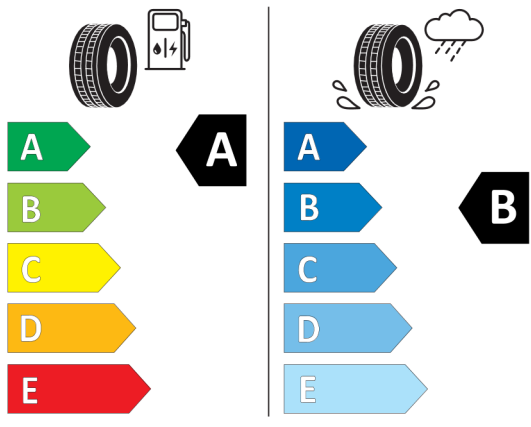

382669

BRIDGESTONE 13648

255/40 R18 99 Y XL C1