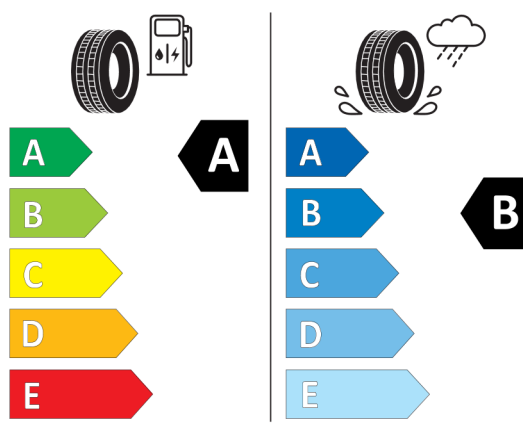

2020/740

<https://eprel.ec.europa.eu/qr/595504>

445667

MICHELIN 284524

255/40R18 99 Y XL C1