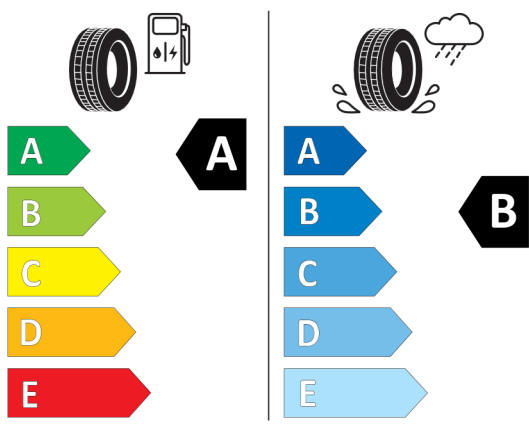

EU energetický štítek pneumatik

381541

BRIDGESTONE 9822

225/45 R18 95 Y XL C1