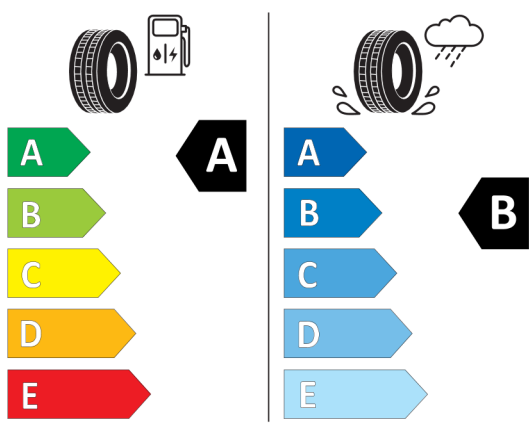

225/45R18 95 Y XL C1

2020/740

<https://eprel.ec.europa.eu/qr/445666>

595504

**PIRELLI** 27459

225/45R18 95 Y XL C1

2020/740

<https://eprel.ec.europa.eu/qr/595504>