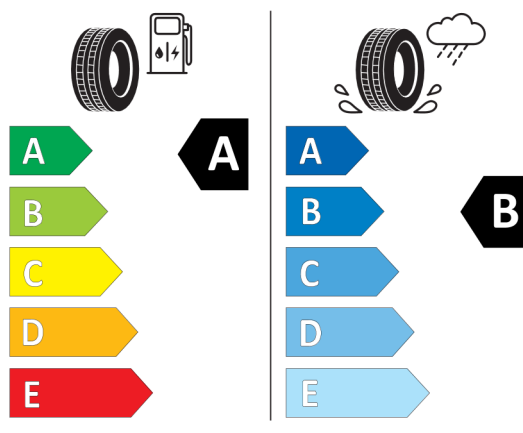

2020/740

<https://eprel.ec.europa.eu/qr/381541>

445666

MICHELIN 651590

225/45R18 95 Y XL C1