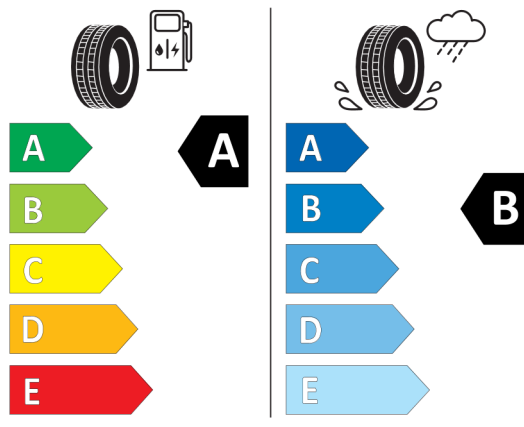

2020/740

<https://eprel.ec.europa.eu/qr/596452>

596451

PIRELLI

38080

255/35R19 96 Y XL

C1