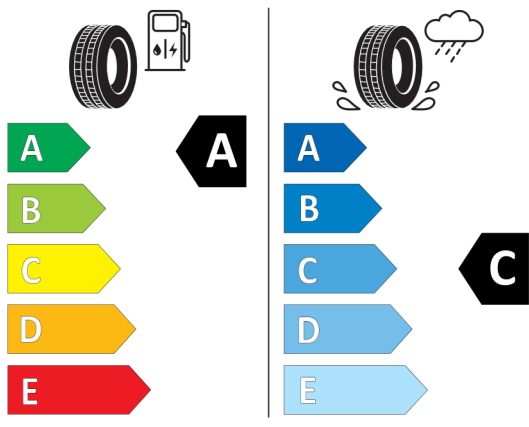

# EU energetický štítek pneumatik

596452

PIRELLI

38082

225/40R19 93 Y XL

C1

2020/740

<https://eprel.ec.europa.eu/qr/596452>