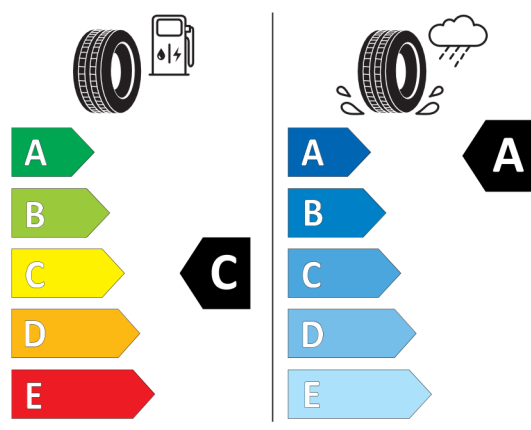

2020/740

<https://eprel.ec.europa.eu/qr/530041>

595620

PIRELLI 27969

275/30R20 97 Y XL C1