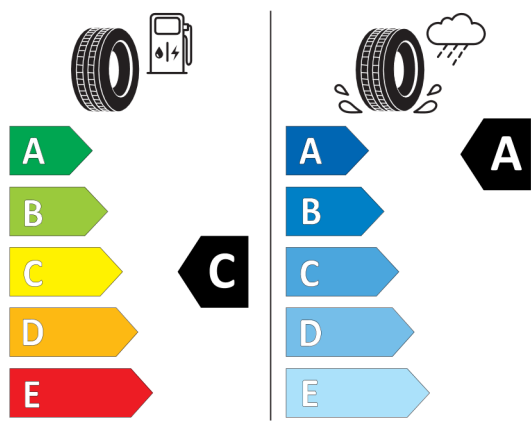

EU energetický štítek pneumatik

595227

PIRELLI 25962

245/35R20 95 Y XL C1