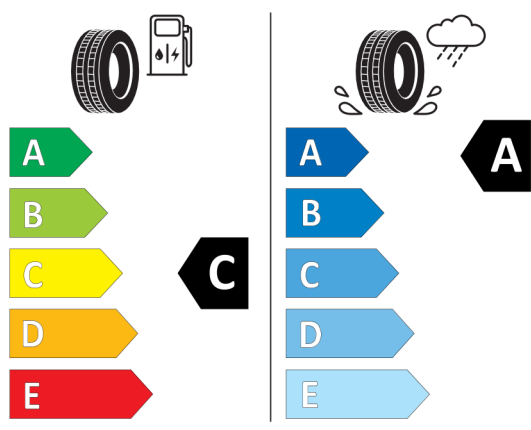

245/35R20 95 Y XL C1

2020/740

<https://eprel.ec.europa.eu/qr/530043>

530041

GOODYEAR 547964

275/30R20 97 Y XL C1

2020/740

<https://eprel.ec.europa.eu/qr/530041>