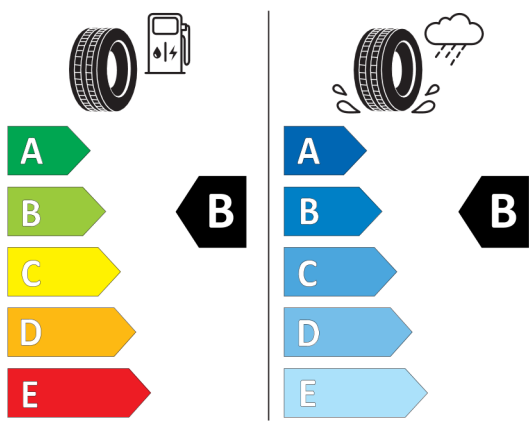

# EU energetický štítek pneumatik

581098

PIRELLI 27516

275/45R20 110 Y XL C1

2020/740

<https://eprel.ec.europa.eu/qr/581098>

466533

Hankook 1023867