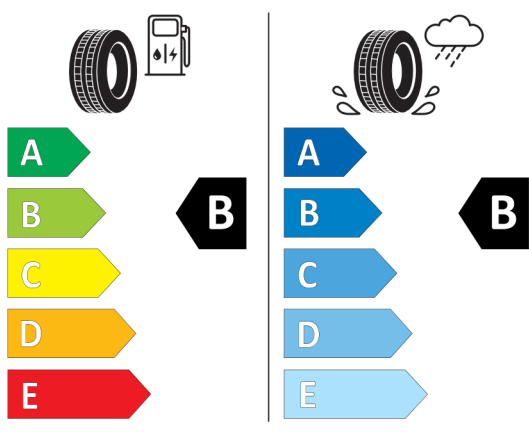

275/45R20 110 Y XL C1

2020/740

<https://eprel.ec.europa.eu/qr/466533>

383260

BRIDGESTONE 13668

275/45 R20 110 Y XL C1

2020/740

<https://eprel.ec.europa.eu/qr/383260>