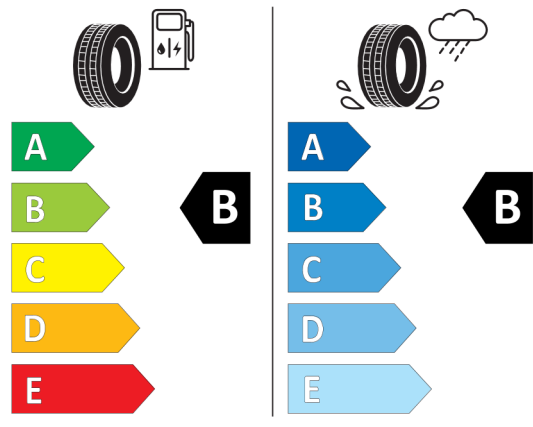

2020/740

<https://eprel.ec.europa.eu/qr/383337>

466536

Hankook 1023814

305/40R20 112 Y XL C1

2020/740

<https://eprel.ec.europa.eu/qr/466536>