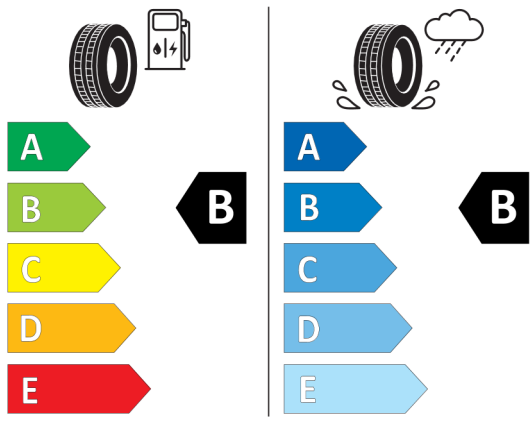

581089

PIRELLI 27515

305/40R20 112 Y XL C1

2020/740

<https://eprel.ec.europa.eu/qr/581089>

383337

BRIDGESTONE 13670

305/40 R20 112 Y XL C1