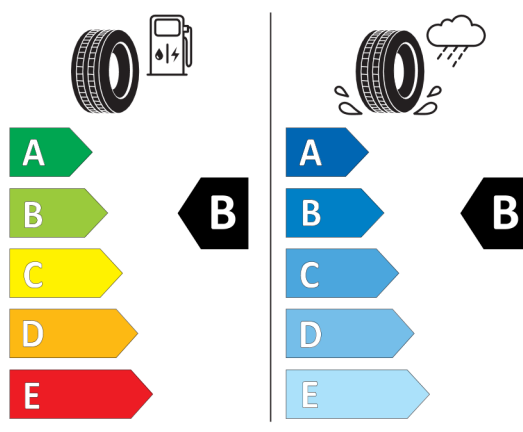

2020/740

<https://eprel.ec.europa.eu/qr/383260>

581089

PIRELLI 27515

305/40R20 112 Y XL C1