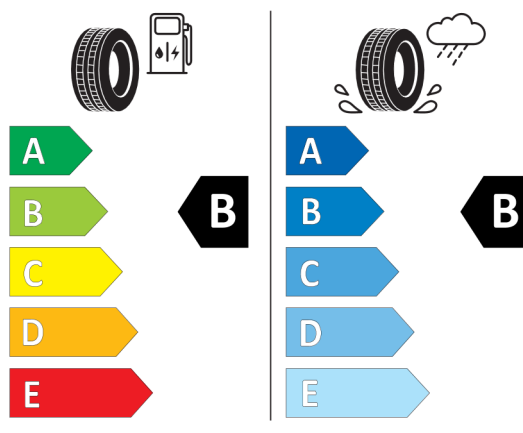

2020/740

<https://eprel.ec.europa.eu/qr/581098>

466533

Hankook 1023867

275/45R20 110 Y XL C1