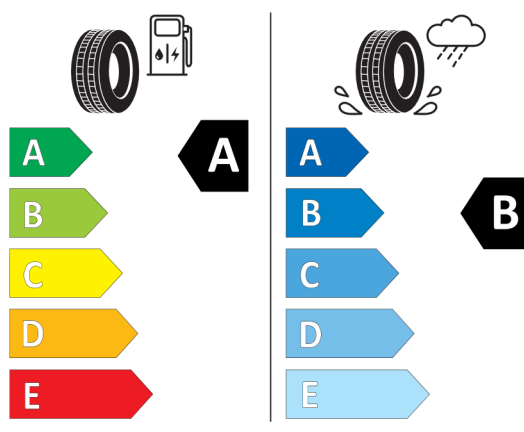

2020/740

<https://eprel.ec.europa.eu/qr/445666>

595913

PIRELLI 31461

255/40R18 99 Y XL C1