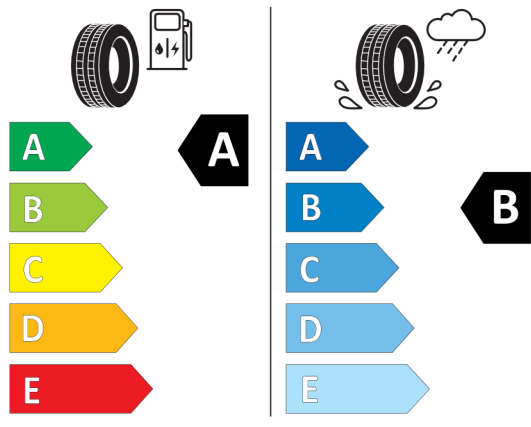

2020/740

<https://eprel.ec.europa.eu/qr/445667>