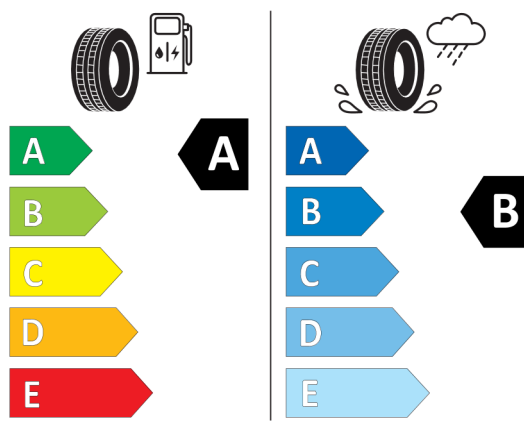

2020/740

<https://eprel.ec.europa.eu/qr/381541>

595504

PIRELLI 27459

225/45R18 95 Y XL C1