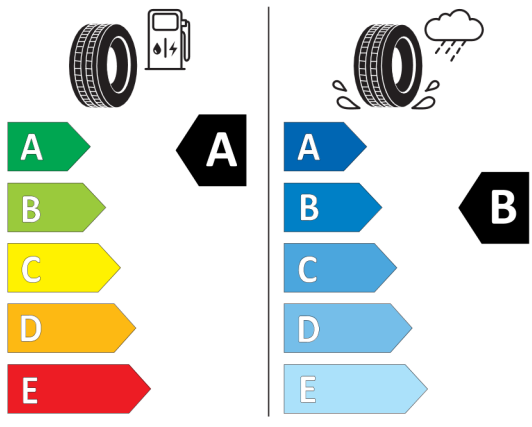

382669

BRIDGESTONE 13648

255/40 R18 99 Y XL C1

2020/740

<https://eprel.ec.europa.eu/qr/382669>

445667

MICHELIN 284524

255/40R18 99 Y XL C1