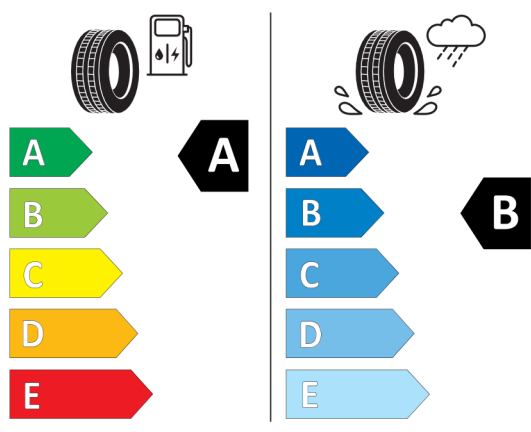

595504

PIRELLI 27459

225/45R18 95 Y XL C1

2020/740

<https://eprel.ec.europa.eu/qr/595504>

445666

MICHELIN 651590

225/45R18 95 Y XL C1