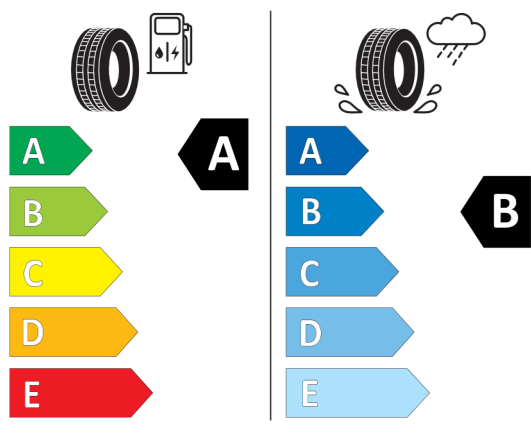

Autorizovaný dealer si vyhrazuje právo na změny cen, technických parametrů a specifikací bez předchozího upozornění.

EU energetický štítek pneumatik

381541

BRIDGESTONE 9822

225/45 R18 95 Y XL C1

2020/740

<https://eprel.ec.europa.eu/qr/381541>