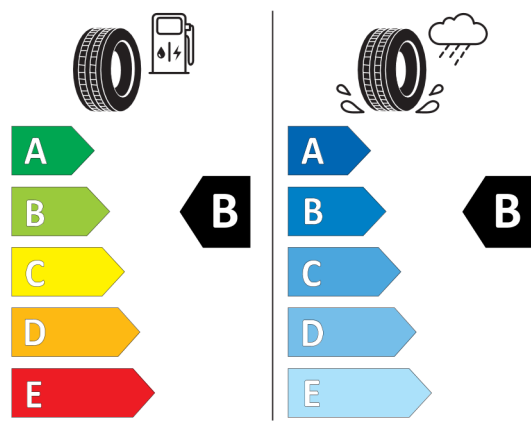

2020/740

<https://eprel.ec.europa.eu/qr/581097>

482772

Continental 0358204

275/40 R 21 107 Y XL C1