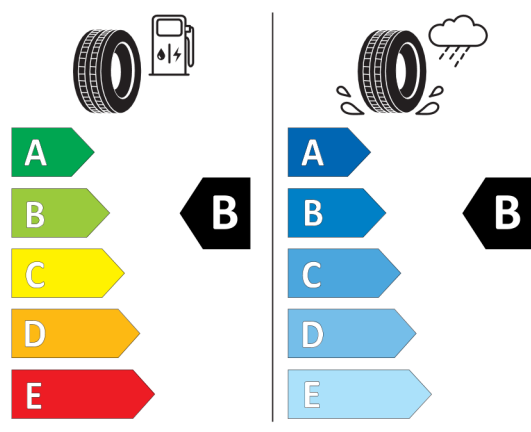

2020/740

<https://eprel.ec.europa.eu/qr/466540>

481298

Continental 0358206

315/35 R 21 111 Y XL C1