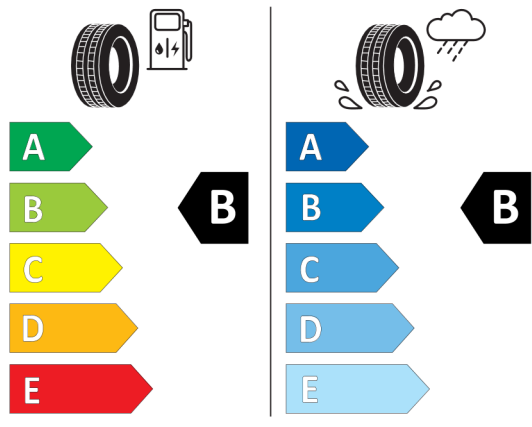

2020/740

<https://eprel.ec.europa.eu/qr/466546>

581064

PIRELLI 27513

315/35R21 111 Y XL C1

2020/740

<https://eprel.ec.europa.eu/qr/581064>