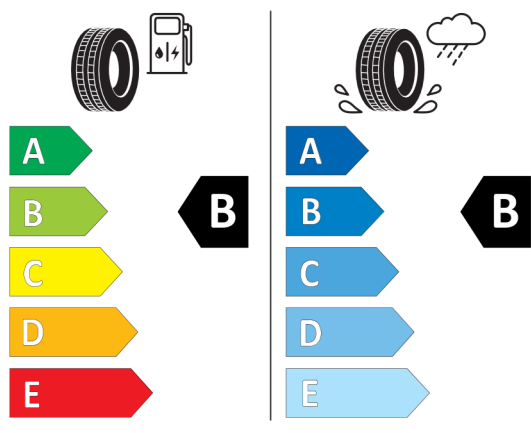

EU energetický štítek pneumatik

581097

PIRELLI 27514

275/40R21 107 Y XL C1

2020/740

<https://eprel.ec.europa.eu/qr/581097>

482772

Continental 0358204