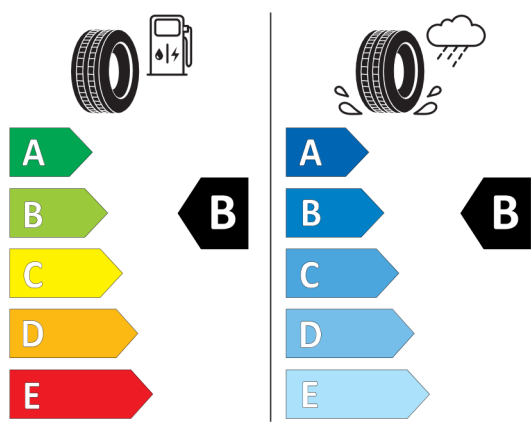

275/40 R 21 107 Y XL C1

2020/740

<https://eprel.ec.europa.eu/qr/482772>

466540

Hankook 1023815

275/40R21 107 Y XL C1

2020/740

<https://eprel.ec.europa.eu/qr/466540>