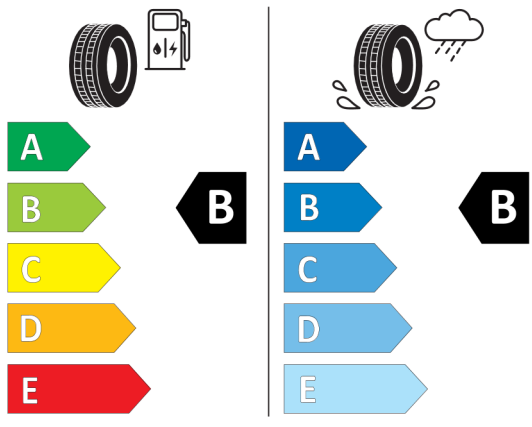

466546

Hankook 1023816

315/35R21 111 Y XL C1