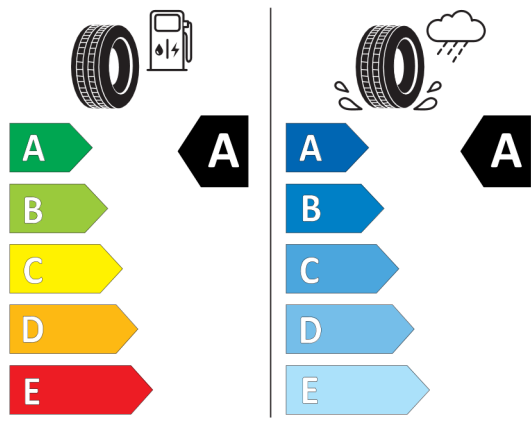

EU energetický štítek pneumatik

382583

BRIDGESTONE 10765

245/45 R20 103 W XL C1