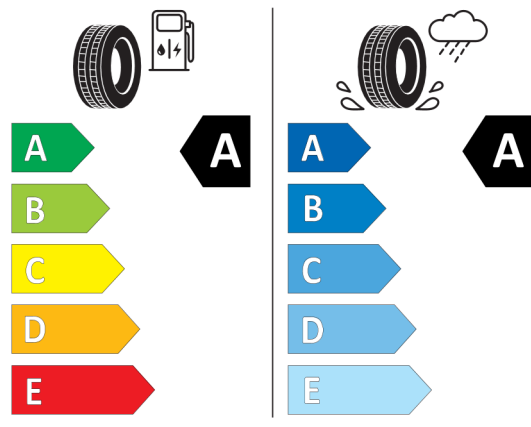

2020/740

<https://eprel.ec.europa.eu/qr/382583>

383240

BRIDGESTONE 10767

275/40 R20 106 W XL C1