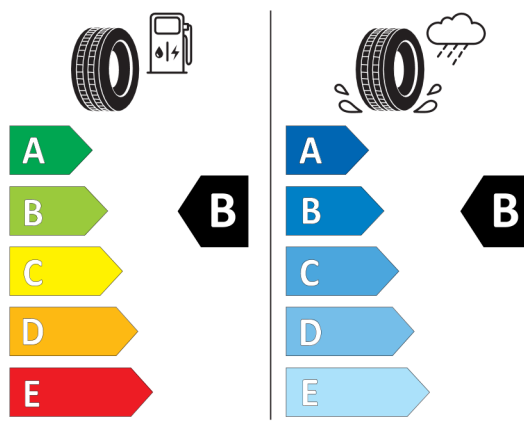

2020/740

<https://eprel.ec.europa.eu/qr/383260>

581089

PIRELLI 27515

305/40R20 112 Y XL C1