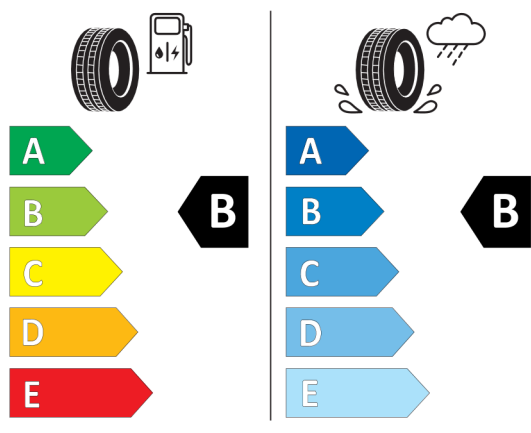

# EU energetický štítek pneumatik

581098

PIRELLI 27516

275/45R20 110 Y XL C1

2020/740

<https://eprel.ec.europa.eu/qr/581098>

466533

Hankook 1023867