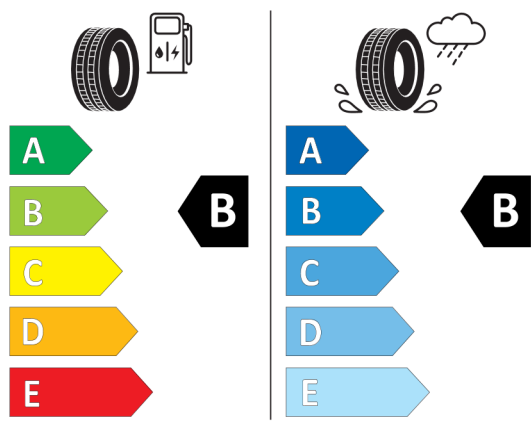

275/45R20 110 Y XL C1

2020/740

<https://eprel.ec.europa.eu/qr/466533>

383260

BRIDGESTONE 13668

275/45 R20 110 Y XL C1

2020/740

<https://eprel.ec.europa.eu/qr/383260>