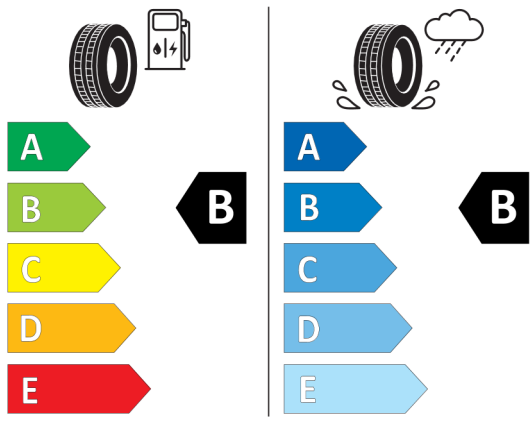

581089

PIRELLI 27515

305/40R20 112 Y XL C1

2020/740

<https://eprel.ec.europa.eu/qr/581089>

383337

**BRIDGESTONE** 13670

305/40 R20 112 Y XL C1