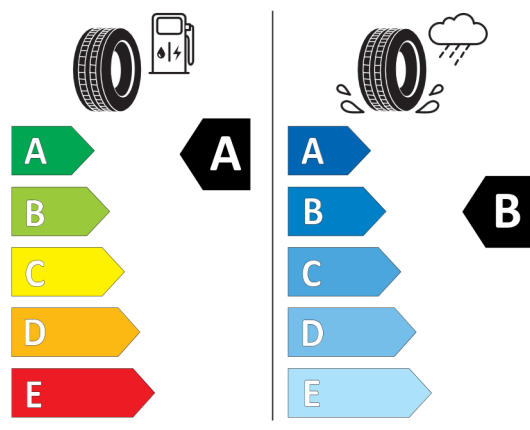

275/40R20 106 W XL

C1

2020/740

<https://eprel.ec.europa.eu/qr/595771>