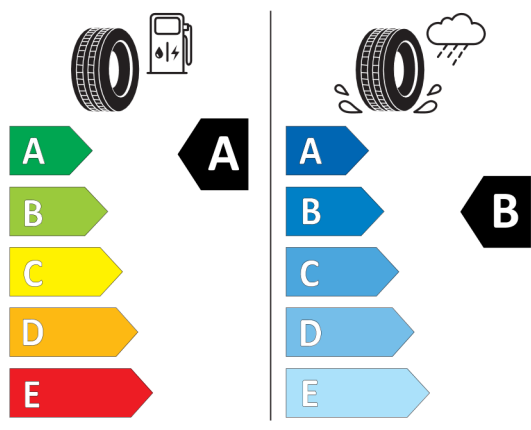

EU energetický štítek pneumatik

595770

PIRELLI

29187

245/45R20 103 W XL

C1