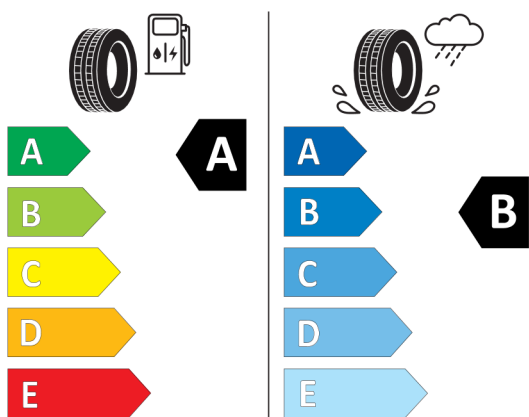

Nabídka
128097
23.05.2022
06.06.2022

Číslo nabídky
Datum
Platnost do

595904

PIRELLI 31410

225/50R18 99 W XL C1