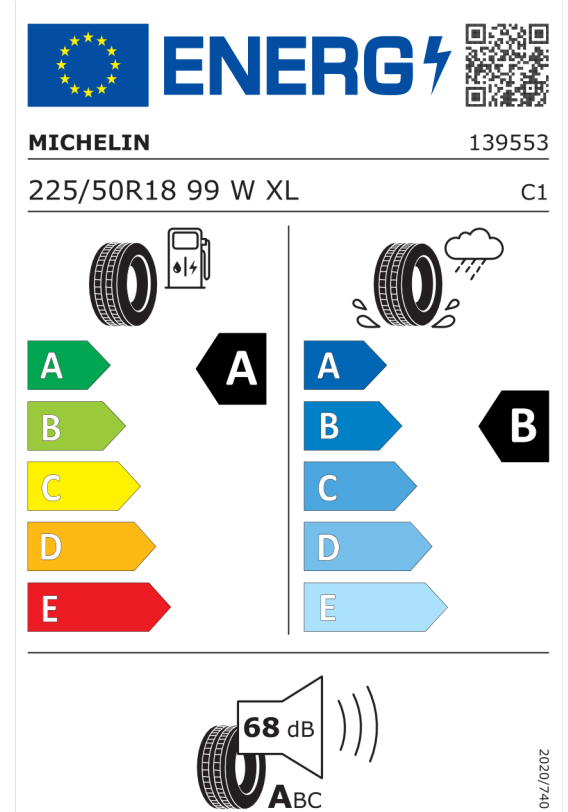

Nabídka
128097
Číslo nabídky
23.05.2022
Datum
06.06.2022
Platnost do

EU energetický štítek pneumatik

483112

<https://eprel.ec.europa.eu/qr/483112>

408952

<https://eprel.ec.europa.eu/qr/408952>

Nabídka
128097
23.05.2022
06.06.2022