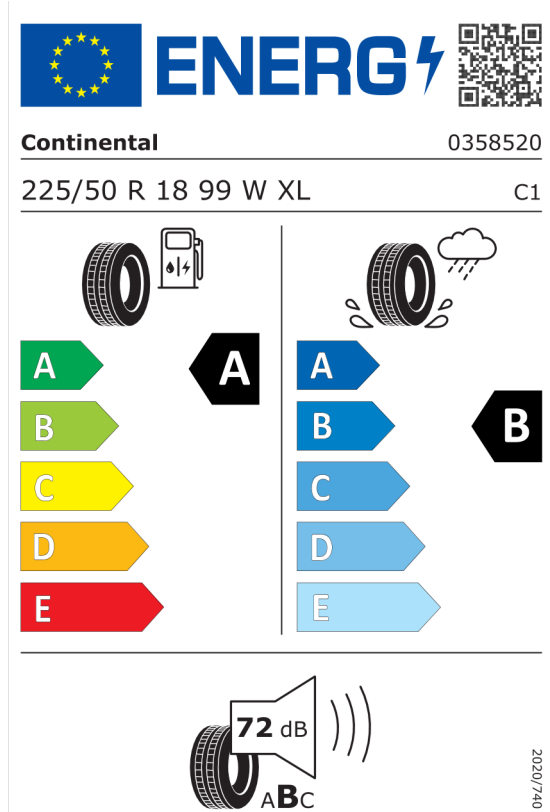

Nabídka
128097
Číslo nabídky
23.05.2022
Datum
06.06.2022
Platnost do

EU energetický štítek pneumatik

483112

<https://eprel.ec.europa.eu/qr/483112>

408952