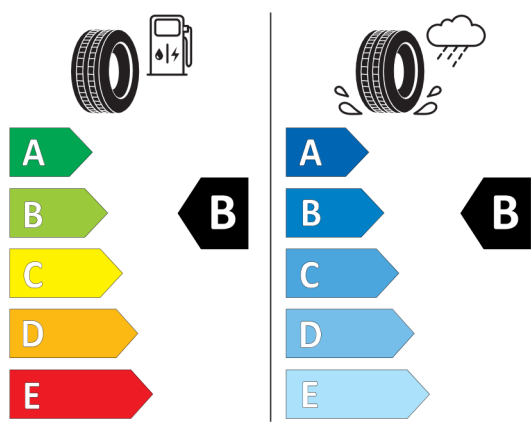

466533

Hankook 1023867

275/45R20 110 Y XL C1

2020/740

<https://eprel.ec.europa.eu/qr/466533>

383260

BRIDGESTONE 13668

275/45 R20 110 Y XL C1