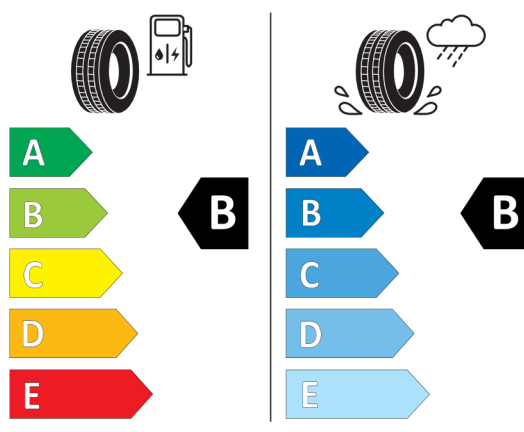

2020/740

<https://eprel.ec.europa.eu/qr/383260>

581089

PIRELLI 27515

305/40R20 112 Y XL C1