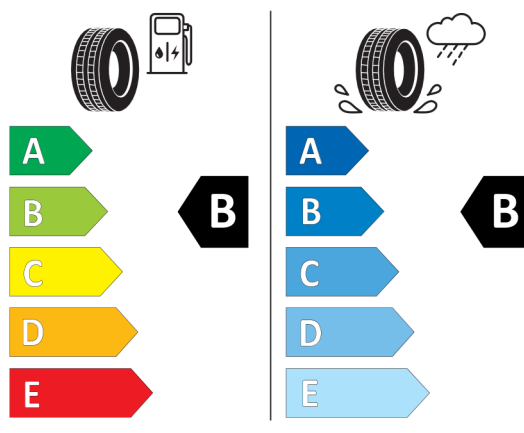

2020/740

<https://eprel.ec.europa.eu/qr/581098>

466533

Hankook 1023867

275/45R20 110 Y XL C1