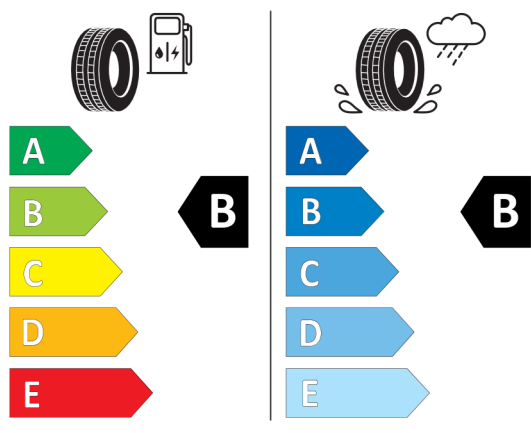

Autorizovaný dealer si vyhrazuje právo na změny cen, technických parametrů a specifikací bez předchozího upozornění.

EU energetický štítek pneumatik

581098

PIRELLI 27516

275/45R20 110 Y XL C1

2020/740

<https://eprel.ec.europa.eu/qr/581098>