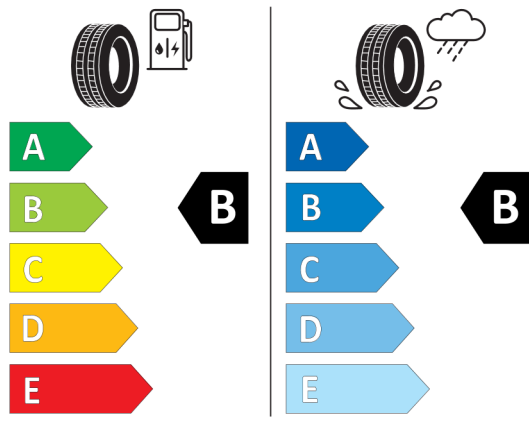

Hankook 1023814

305/40R20 112 Y XL C1

2020/740

<https://eprel.ec.europa.eu/qr/466536>

383337

BRIDGESTONE 13670

305/40 R20 112 Y XL C1

2020/740