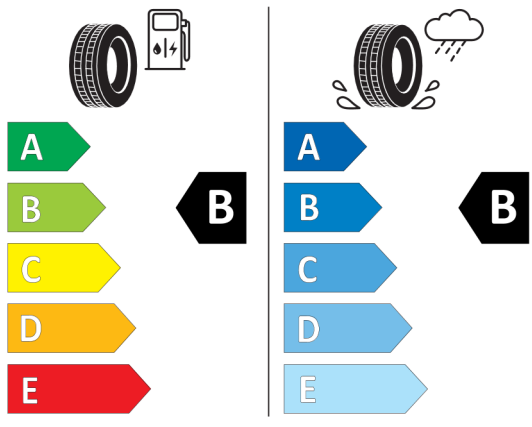

466536

Hankook 1023814

305/40R20 112 Y XL C1