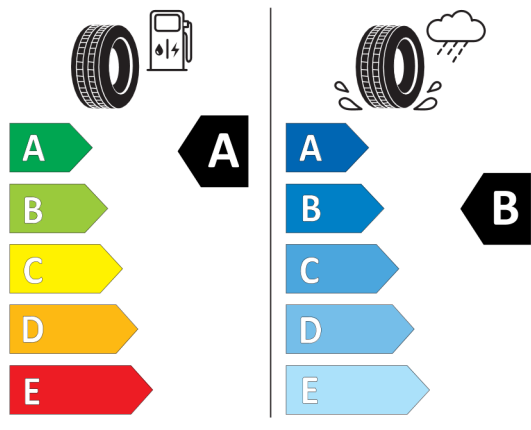

Nabídka
128027
Číslo nabídky
19.05.2022
Datum
02.06.2022
Platnost do

EU energetický štítek pneumatik

482526

Continental 0358846

275/35 R 22 104 Y XL C1

2020/740

<https://eprel.ec.europa.eu/qr/482526>

595993