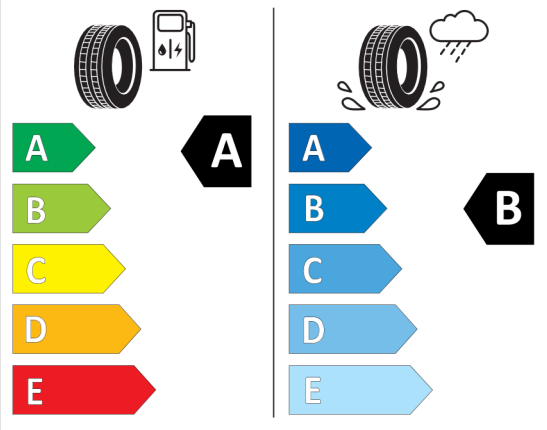

2020/740

<https://eprel.ec.europa.eu/qr/482526>

595993

PIRELLI 32624

275/35R22 104 Y XL C1