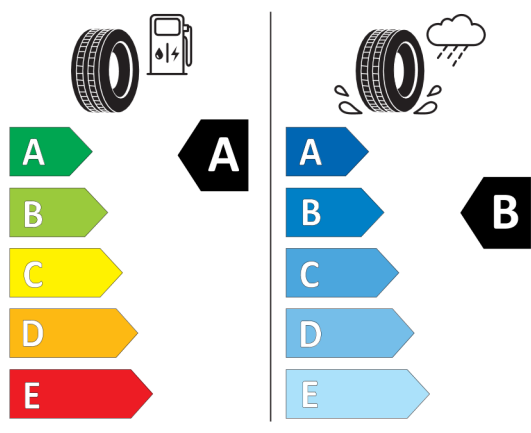

Nabídka

Číslo nabídky
Datum
Platnost do

128027
19.05.2022
02.06.2022

595992

PIRELLI

32621

315/30R22 107 Y XL

C1