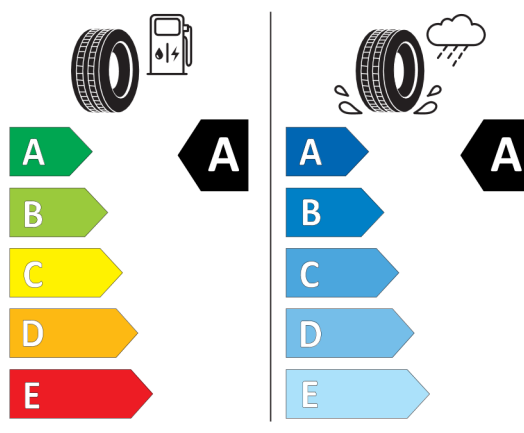

2020/740

<https://eprel.ec.europa.eu/qr/595992>

481320

Continental

0358806

315/30 R 22 107 Y XL

C1