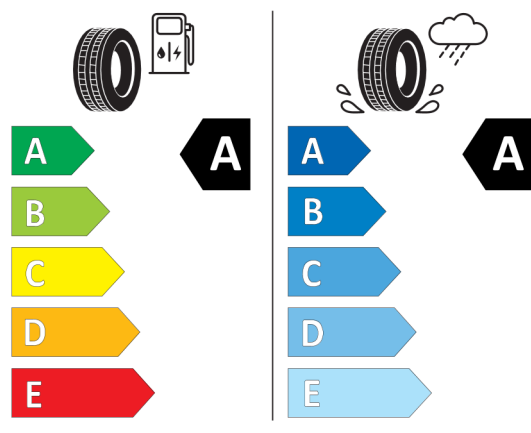

2020/740

<https://eprel.ec.europa.eu/qr/596423>

649684

Hankook 1025923

245/40R19 98 Y XL C1