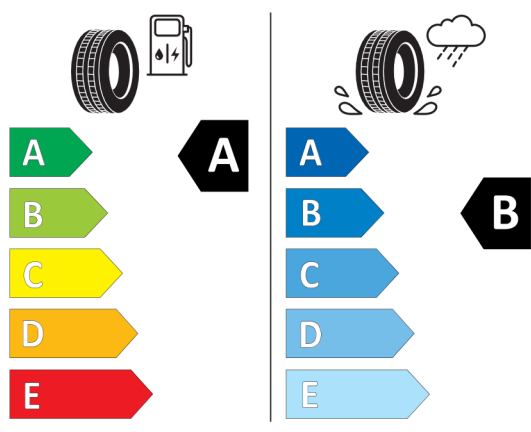

649684

Hankook 1025923

245/40R19 98 Y XL C1

2020/740

<https://eprel.ec.europa.eu/qr/649684>

445662

MICHELIN 142551

245/40R19 98 Y XL C1