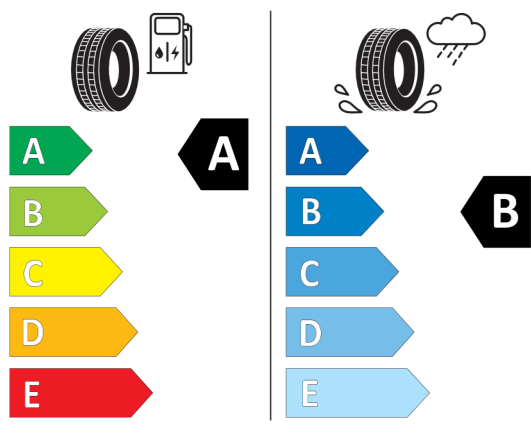

Autorizovaný dealer si vyhrazuje právo na změny cen, technických parametrů a specifikací bez předchozího upozornění.

EU energetický štítek pneumatik

596423

PIRELLI 37942

245/40R19 98 Y XL C1

2020/740

<https://eprel.ec.europa.eu/qr/596423>