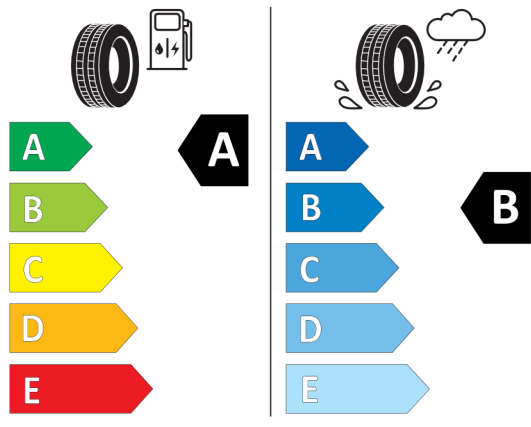

Hankook 1025924

255/40R19 100 Y XL C1

2020/740

<https://eprel.ec.europa.eu/qr/649687>

596421

PIRELLI 37940

255/40R19 100 Y XL C1

2020/740