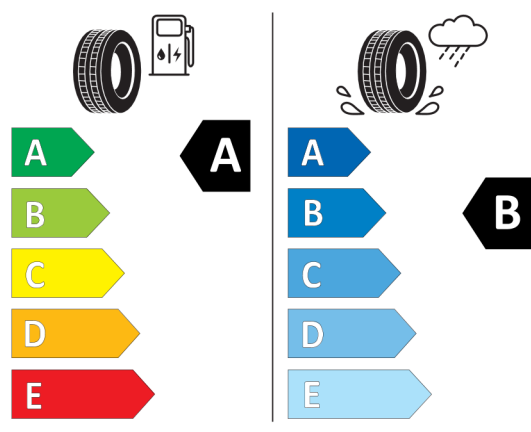

2020/740

<https://eprel.ec.europa.eu/qr/445662>

445663

MICHELIN 855886

255/40R19 100 Y XL C1