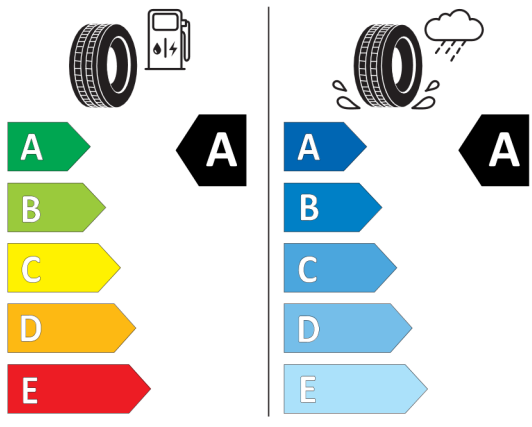

649687

Hankook 1025924

255/40R19 100 Y XL C1

2020/740

<https://eprel.ec.europa.eu/qr/649687>

596421

PIRELLI 37940

255/40R19 100 Y XL C1