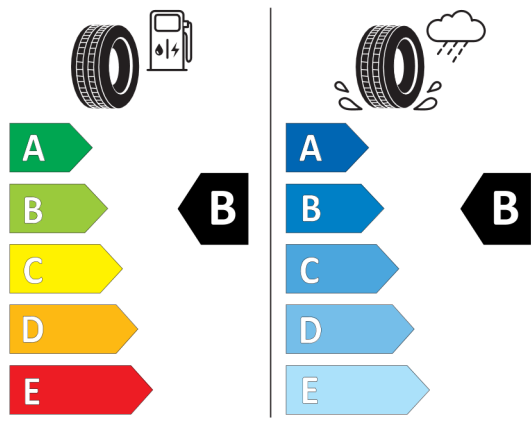

Nabídka
128154
Číslo nabídky
23.05.2022
Datum
06.06.2022
Platnost do

EU energetický štítek pneumatik

581098

PIRELLI 27516

275/45R20 110 Y XL C1