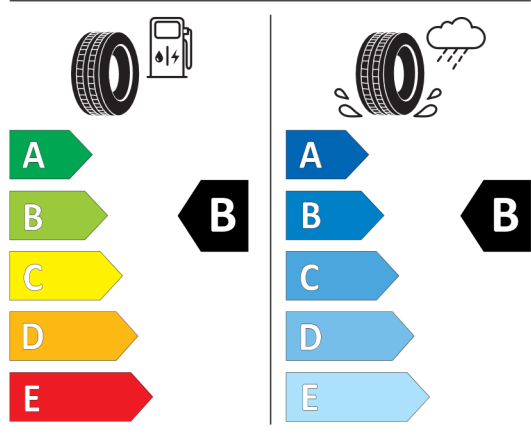

## Nabídka

Číslo nabídky  
Datum  
Platnost do

128154  
23.05.2022  
06.06.2022

383337

**BRIDGESTONE** 13670

305/40 R20 112 Y XL C1

2020/740

<https://eprel.ec.europa.eu/qr/383337>