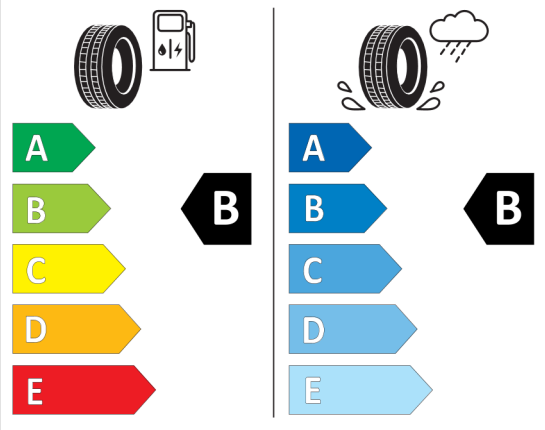

2020/740

<https://eprel.ec.europa.eu/qr/581098>

466533

Hankook 1023867

275/45R20 110 Y XL C1