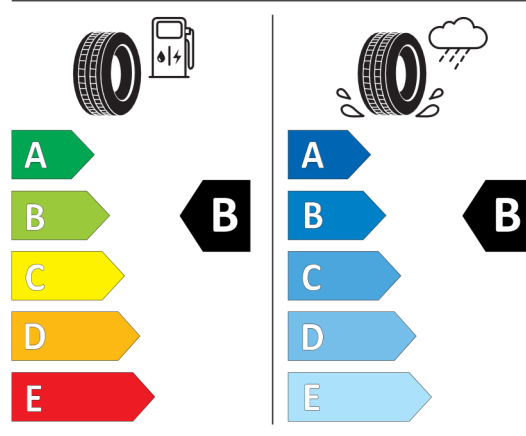

2020/740

<https://eprel.ec.europa.eu/qr/383337>

466536

Hankook 1023814

305/40R20 112 Y XL C1