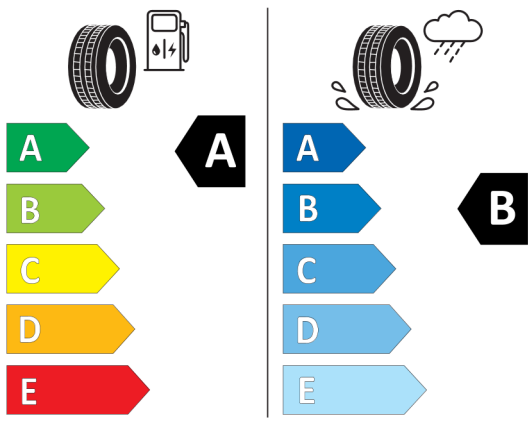

Nabídka
128399
Číslo nabídky
30.05.2022
Datum
13.06.2022
Platnost do

EU energetický štítek pneumatik

531273

GOODYEAR

582547

245/45R18 100 Y XL

C1