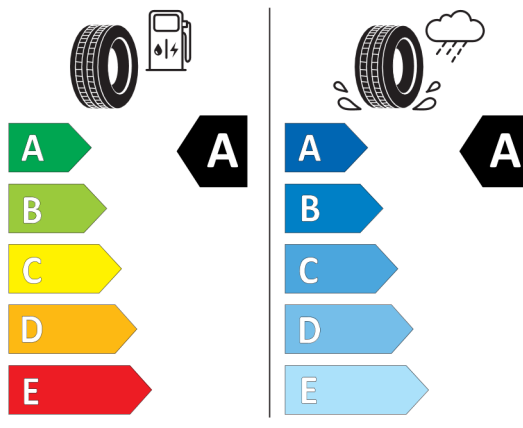

2020/740

<https://eprel.ec.europa.eu/qr/531273>

651781

Hankook

1025921

245/45R18 100 Y XL

C1