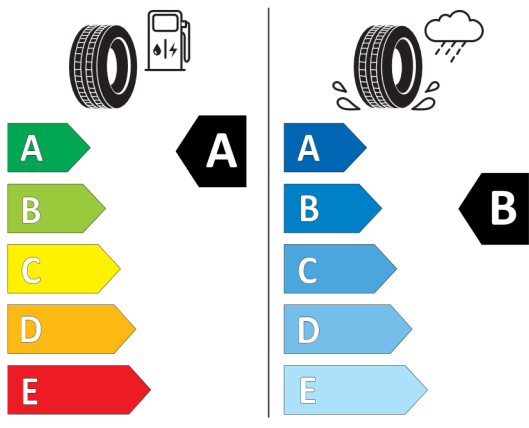

Nabídka
128398
Číslo nabídky
30.05.2022
Datum
13.06.2022
Platnost do

EU energetický štítek pneumatik

531273

GOODYEAR 582547

245/45R18 100 Y XL C1