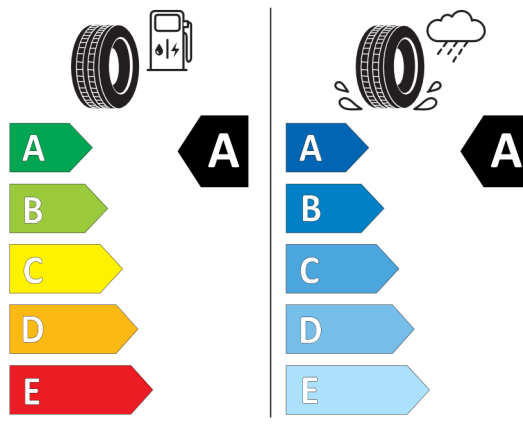

2020/740

<https://eprel.ec.europa.eu/qr/531273>

651781

Hankook 1025921

245/45R18 100 Y XL C1