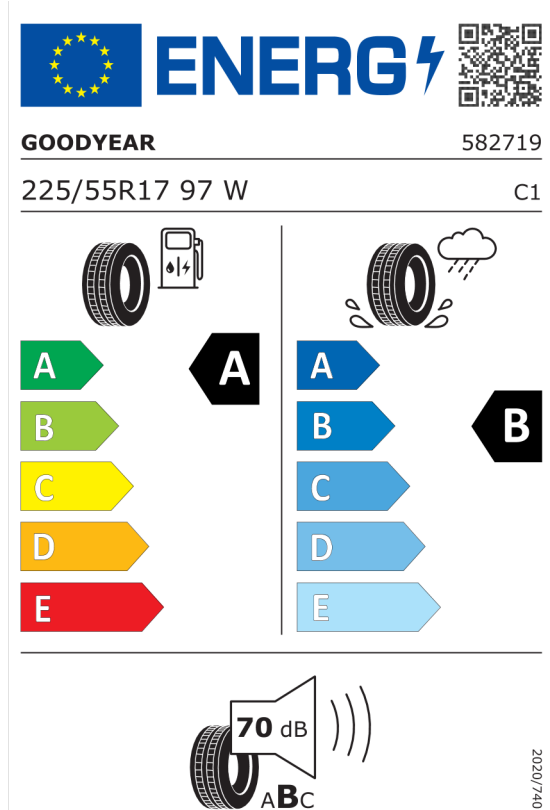

Nabídka
128404
Číslo nabídky
30.05.2022
Datum
13.06.2022
Platnost do

EU energetický štítek pneumatik

531280

<https://eprel.ec.europa.eu/qr/531280>

381723