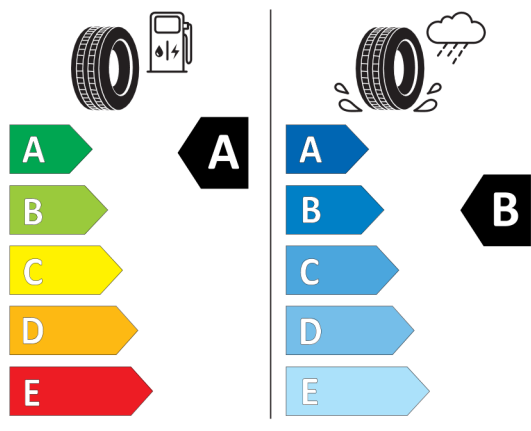

Nabídka
128404
Číslo nabídky
30.05.2022
Datum
13.06.2022
Platnost do

481733

Continental 0358906

225/55 R 17 97 W C1