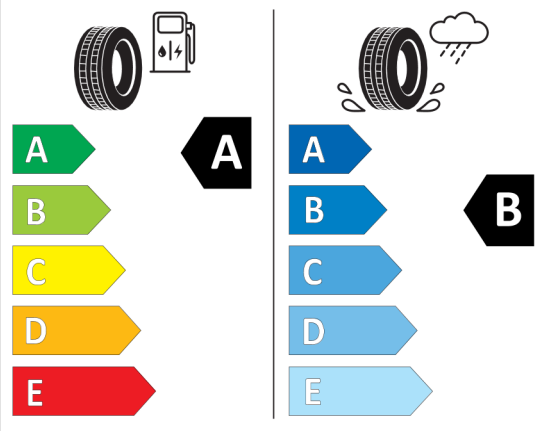

2020/740

<https://eprel.ec.europa.eu/qr/481733>

595393

PIRELLI 26924

225/55R17 97 W C1