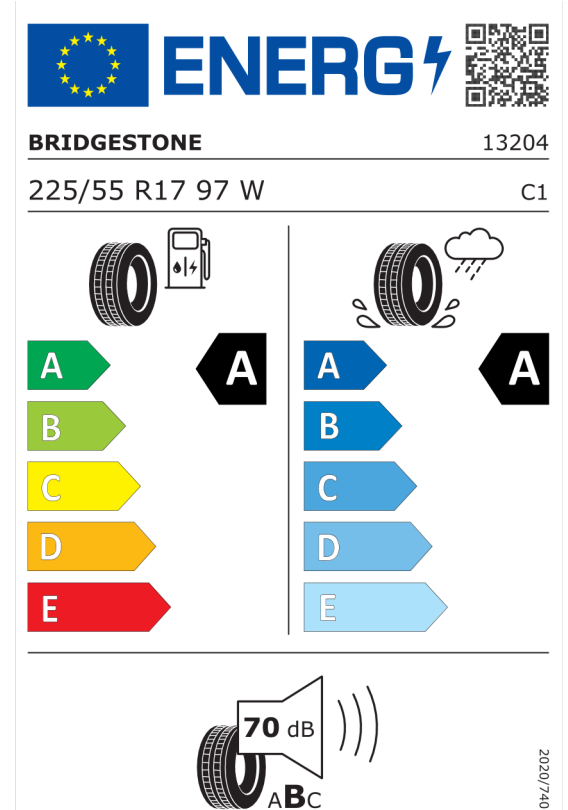

Nabídka
128404
Číslo nabídky
30.05.2022
Datum
13.06.2022
Platnost do

EU energetický štítek pneumatik

531280

<https://eprel.ec.europa.eu/qr/531280>

381723

<https://eprel.ec.europa.eu/qr/381723>

Nabídka
128404
Číslo nabídky
30.05.2022
Datum
13.06.2022
Platnost do