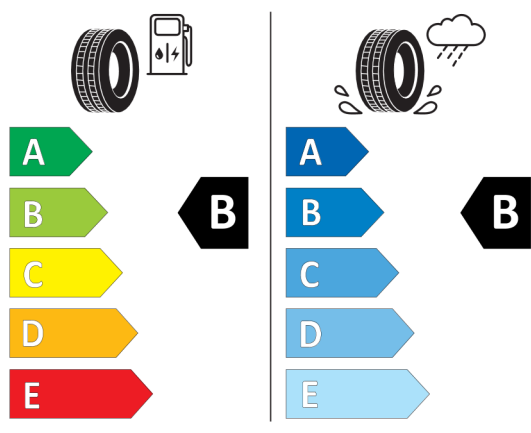

Nabídka

Číslo nabídky

128720

Datum

08.06.2022

Platnost do

22.06.2022

481356

Continental

0358808

315/35 R 22 111 Y XL

C1