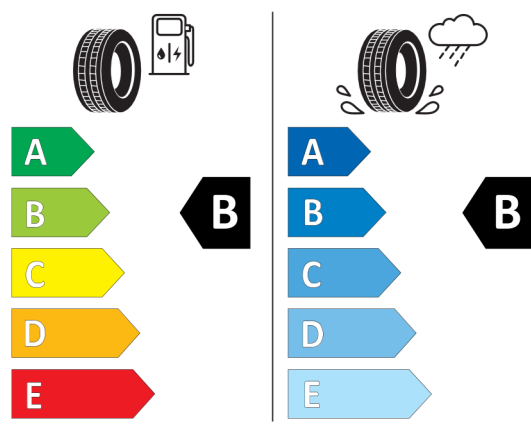

2020/740

<https://eprel.ec.europa.eu/qr/481356>

1004292

PIRELLI

41706

315/35R22 111 Y XL

C1