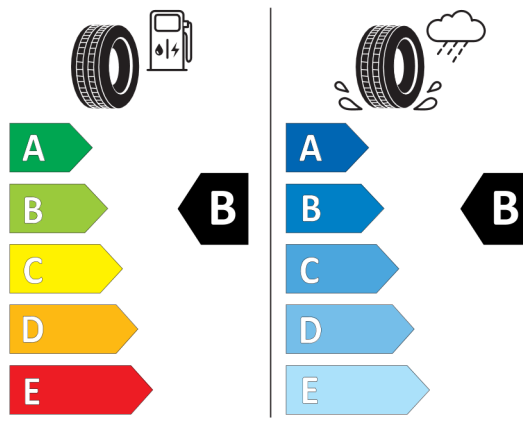

2020/740

<https://eprel.ec.europa.eu/qr/1004294>

482738

Continental 0358811

275/40 R 22 107 Y XL C1