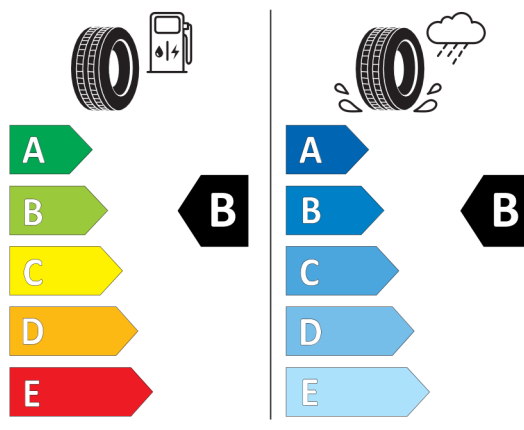

2020/740

<https://eprel.ec.europa.eu/qr/482772>

581097

PIRELLI 27514

275/40R21 107 Y XL C1