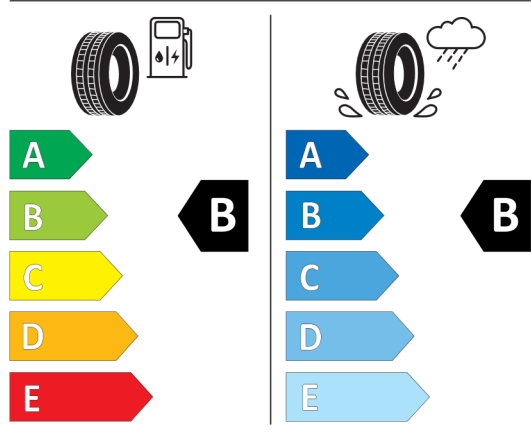

Nabídka

Číslo nabídky

128787

Datum

10.06.2022

Platnost do

24.06.2022

466546

Hankook

1023816

315/35R21 111 Y XL

C1