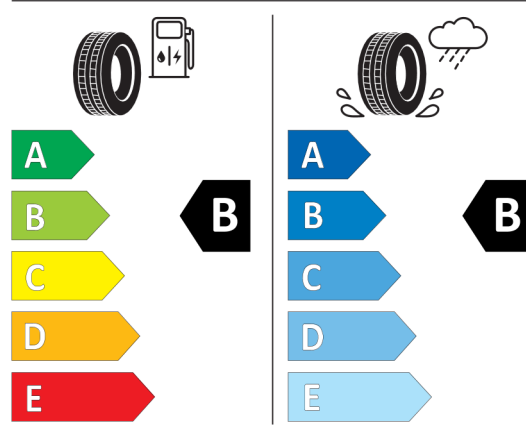

2020/740

<https://eprel.ec.europa.eu/qr/466546>

481298

Continental

0358206

315/35 R 21 111 Y XL

C1