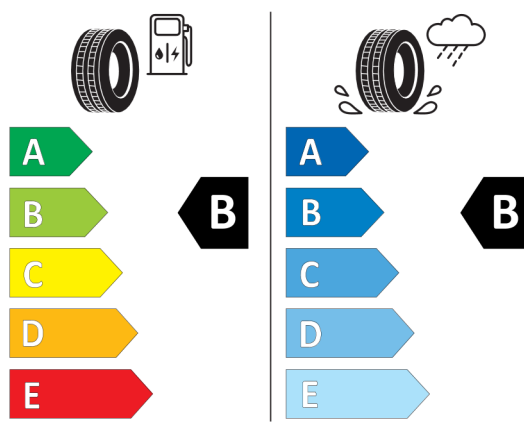

2020/740

<https://eprel.ec.europa.eu/qr/581064>