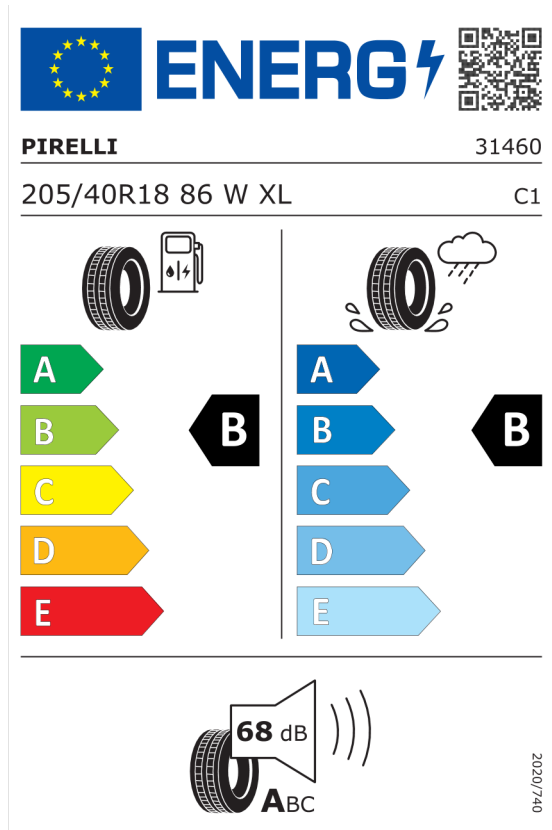

Nabídka
128770
09.06.2022
23.06.2022

Číslo nabídky
Datum
Platnost do

EU energetický štítek pneumatik

595912