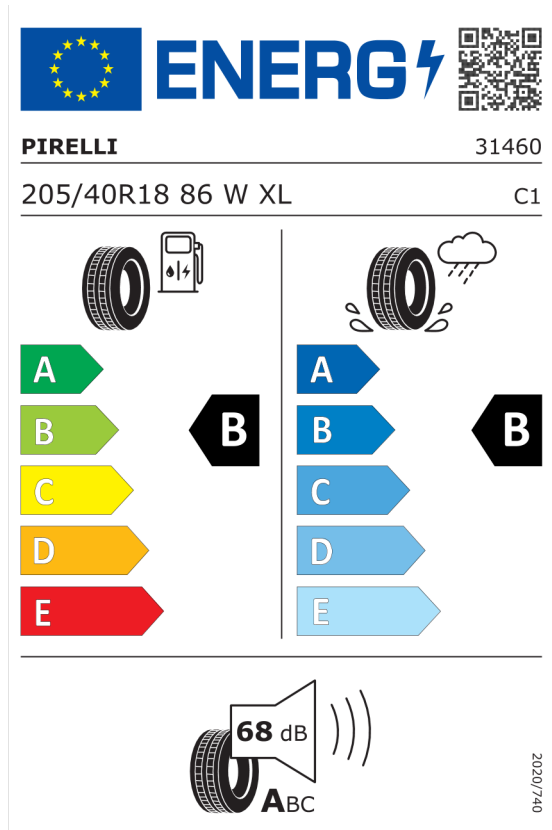

Nabídka
128400
Číslo nabídky
30.05.2022
Datum
13.06.2022
Platnost do

EU energetický štítek pneumatik

595912