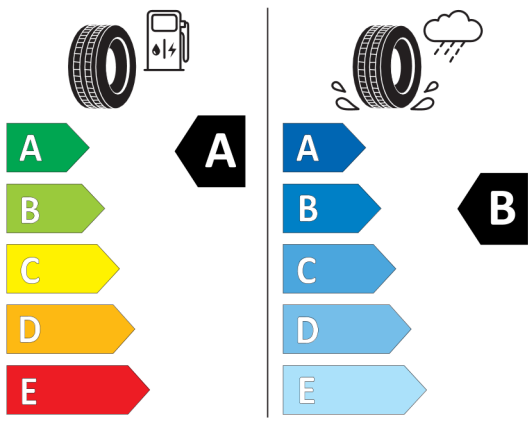

596423

PIRELLI

37942

245/40R19 98 Y XL

C1

2020/740

<https://eprel.ec.europa.eu/qr/596423>

445662