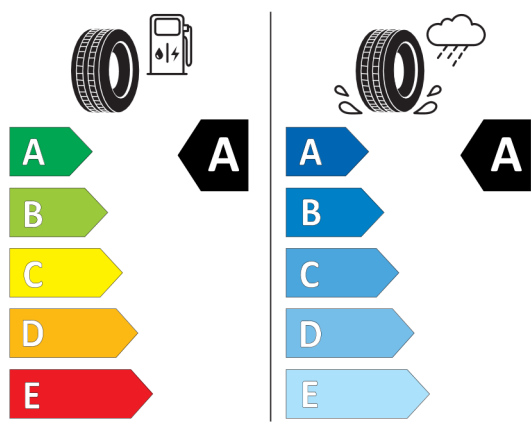

Platnost do

08.07.2022

649687

Hankook

1025924

255/40R19 100 Y XL

C1

2020/740