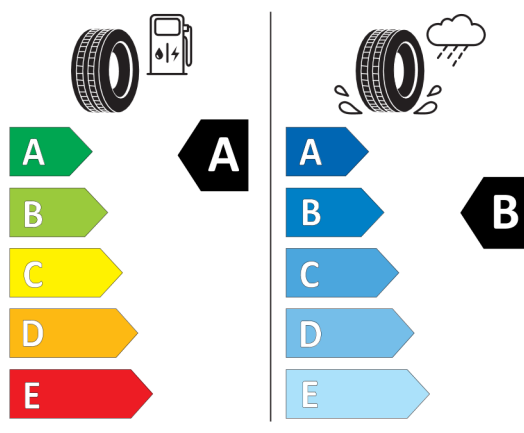

2020/740

<https://eprel.ec.europa.eu/qr/649687>

445663

MICHELIN

855886

255/40R19 100 Y XL

C1