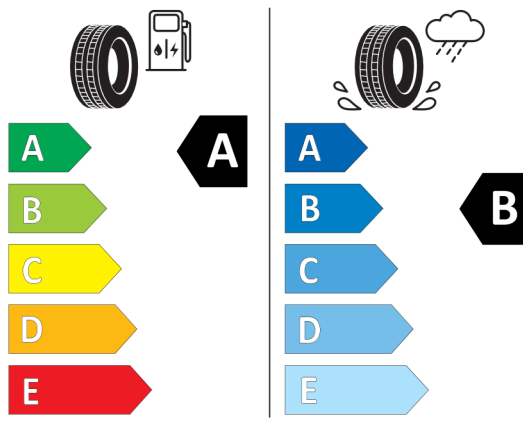

2020/740

<https://eprel.ec.europa.eu/qr/596423>

445662

MICHELIN

142551

245/40R19 98 Y XL

C1