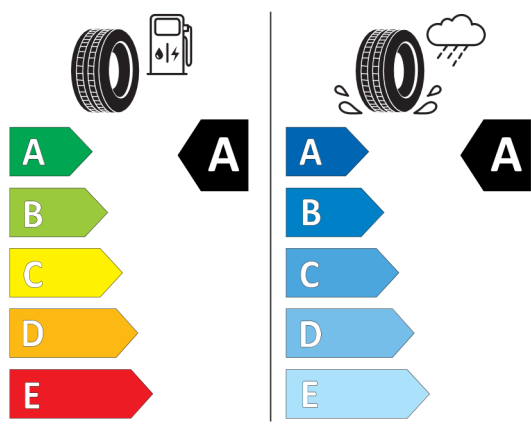

Nabídka

Číslo nabídky
Datum
Platnost do

129166
24.06.2022
08.07.2022

649684

Hankook 1025923

245/40R19 98 Y XL C1

2020/740

<https://eprel.ec.europa.eu/qr/649684>

596421

PIRELLI 37940

255/40R19 100 Y XL C1