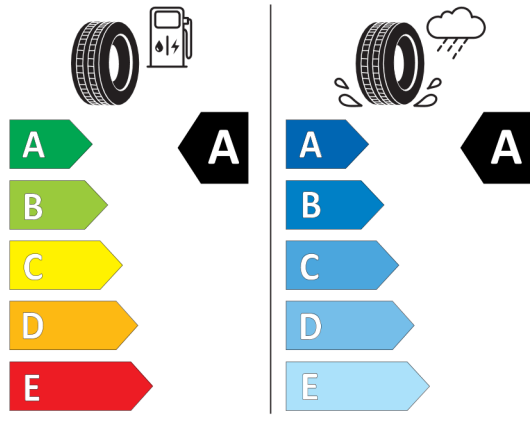

Nabídka
128818
Číslo nabídky
Datum
13.06.2022
Platnost do
27.06.2022

EU energetický štítek pneumatik

466309

Hankook 1022632

205/45R17 88 W XL C1