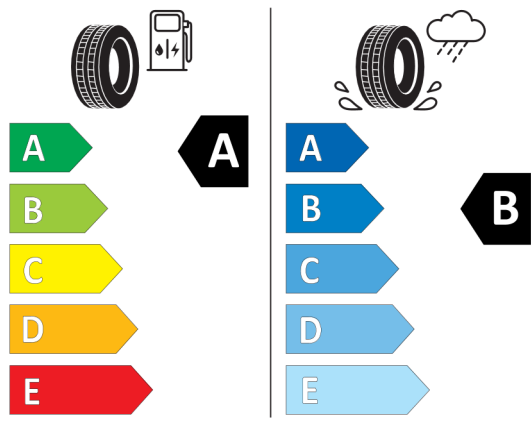

Nabídka
129233
28.06.2022
Číslo nabídky
Datum
Platnost do

EU energetický štítek pneumatik

409292

MICHELIN 206398

205/55R17 95 W XL C1

2020/740

<https://eprel.ec.europa.eu/qr/409292>

466525

Hankook 1022636

205/55R17 95 W XL C1