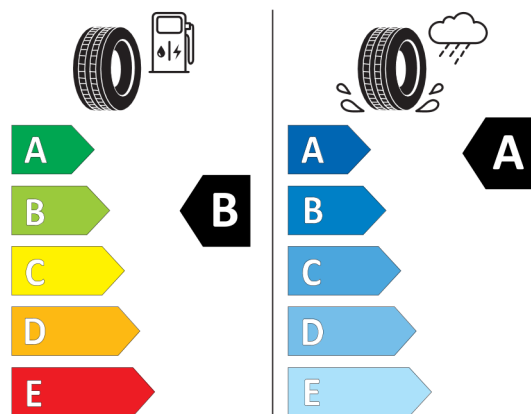

2020/740

<https://eprel.ec.europa.eu/qr/382508>

595133

PIRELLI 25462

245/40R20 99 Y XL C1