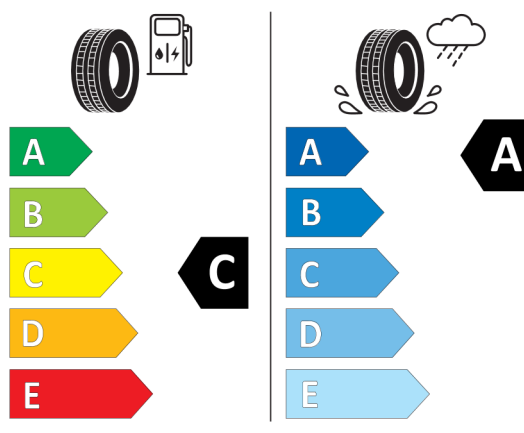

2020/740

<https://eprel.ec.europa.eu/qr/383225>

595280

PIRELLI

26319

275/35R20 102 Y XL

C1