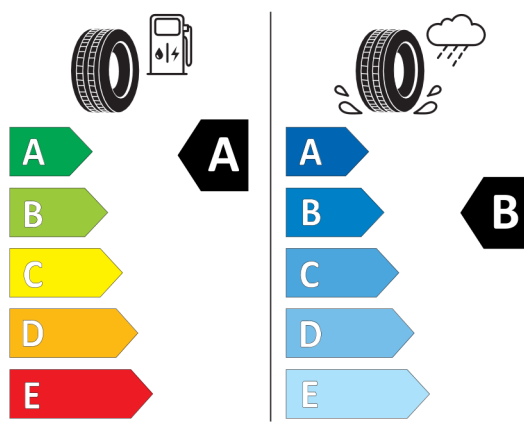

2020/740

<https://eprel.ec.europa.eu/qr/595904>

381660

BRIDGESTONE

10520

225/50 R18 99 W XL

C1