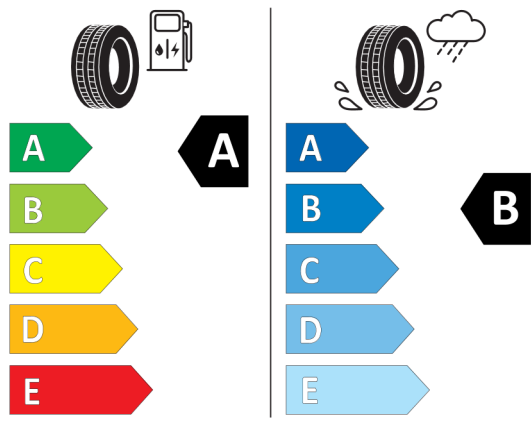

Nabídka
128773
Číslo nabídky
09.06.2022
Datum
23.06.2022
Platnost do

EU energetický štítek pneumatik

483112

Continental 0358520

225/50 R 18 99 W XL C1