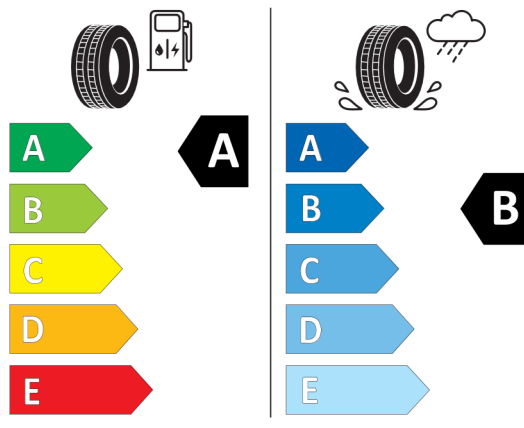

2020/740

<https://eprel.ec.europa.eu/qr/596323>

501805

BRIDGESTONE 24815

275/40 R22 107 Y XL C1