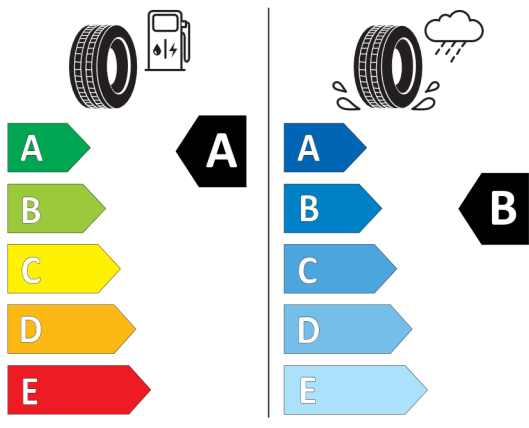

Nabídka
129111
22.06.2022
06.07.2022

Číslo nabídky
Datum
Platnost do

EU energetický štítek pneumatik

596323

PIRELLI 37437

275/40R22 107 Y XL C1