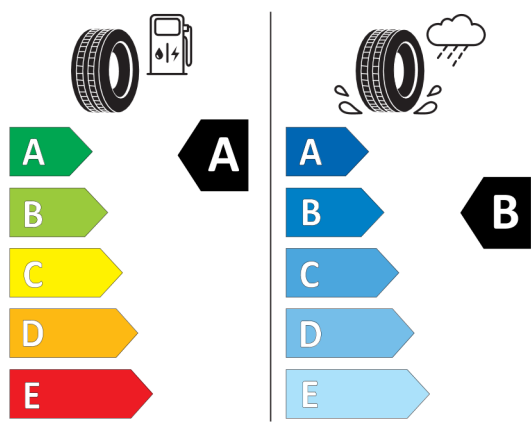

Nabídka

Číslo nabídky

128772

Datum

09.06.2022

Platnost do

23.06.2022

596241

PIRELLI

36203

245/45R18 100 Y XL

C1