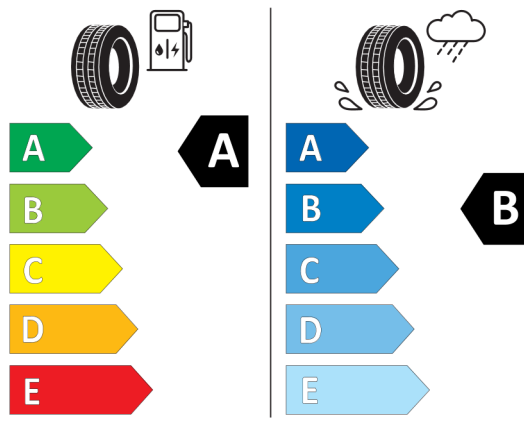

2020/740

<https://eprel.ec.europa.eu/qr/530042>

382544

BRIDGESTONE 9911

245/45 R18 100 Y XL C1