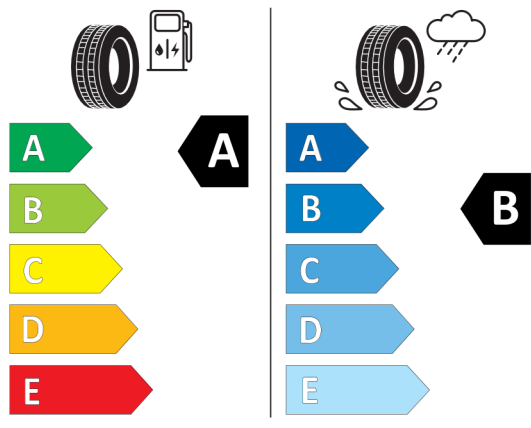

Nabídka
128772
09.06.2022
23.06.2022

Číslo nabídky
Datum
Platnost do

EU energetický štítek pneumatik

530042

GOODYEAR 547965

245/45R18 100 Y XL C1