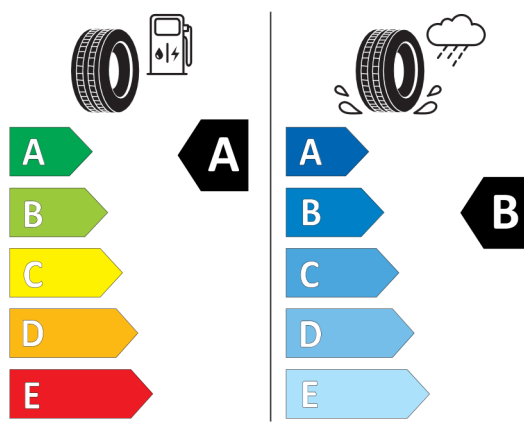

2020/740

<https://eprel.ec.europa.eu/qr/596241>

482889

Continental

0358488

245/45 R 18 100 Y XL

C1